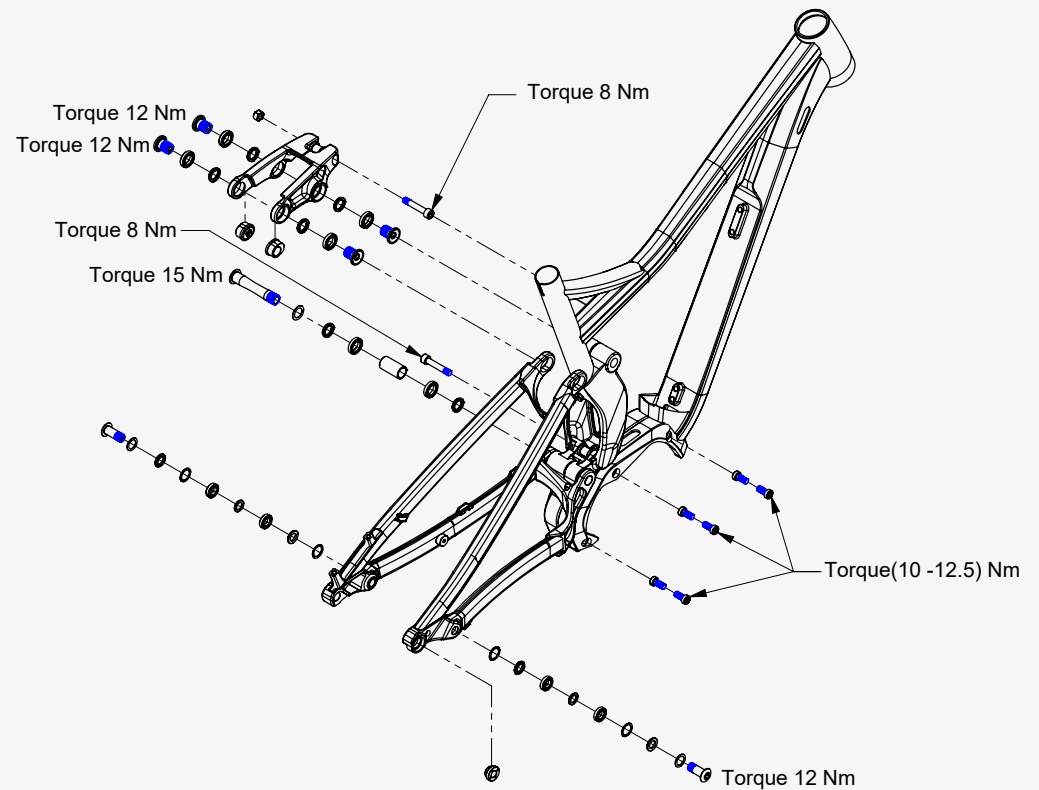

Loctite 243