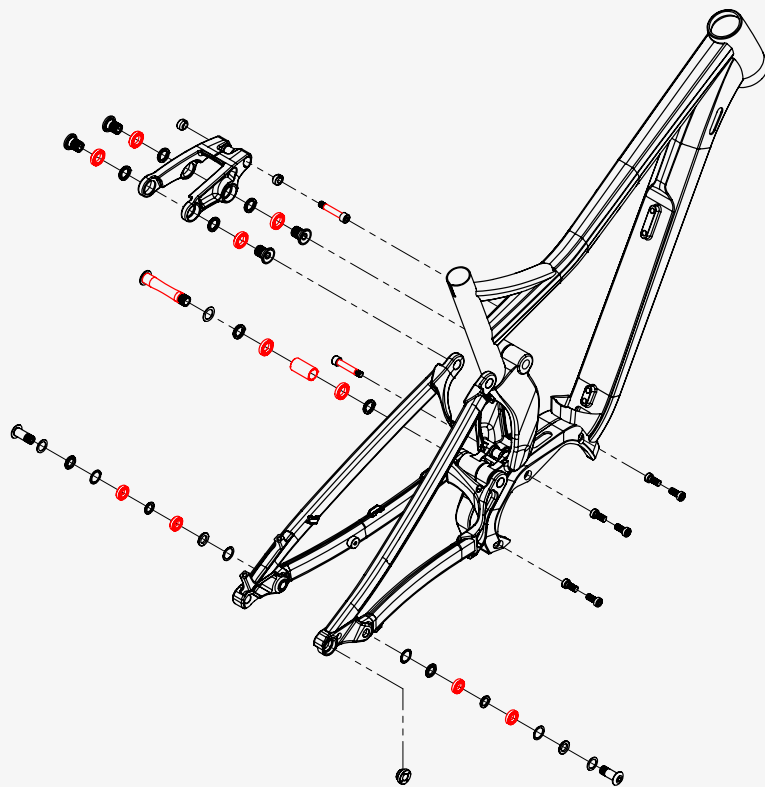

## EXPLODED DRAWING & HARDWARE

Set	Description/ Beschreibung	Art.-Nr.
1	Motor bolt set/ Motorbolzenset	0.281.082/8
2	Horst link bearing set/ Kugellagerset Horst Link	0.281.085/1
3	Maxle insert/ Maxle insert	0.280.166/9
4	Derailleur hanger set/ Schaltaugenset	0.280.931/7
5	Main frame bushing set/ Kugellagerset Hauptrahmen	0.281.086/9
6	Rocker bushing set/ Kugellagerset Rocker	0.281.087/7
7	Shock bolt set/ Dämpferbolzenset	0.281.083/6

Verbinden

# eWME -2020

27.5"

GREASE & TORQUE  
SCHMIERSTOFFE & DREHMOMENTE

Grease

Loctite 243

## EXPLODED DRAWING & HARDWARE

Set	Description/ Beschreibung	Art.-Nr.
1	Motor bolt set/ Motorbolzenset	0.281.082/8
2	Horst link bearing set/ Kugellagerset Horst Link	0.281.085/1
3	Maxle insert/ Maxle insert	0.280.166/9
4	Derailleur hanger set/ Schalttaugenset	0.280.931/7
5	Main frame bushing set/ Kugellagerset Hauptrahmen	0.281.086/9
6	Rocker bushing set/ Kugellagerset Rocker	0.281.088/5
7	Shock bolt set/ Dämpferbolzenset	0.281.084/4