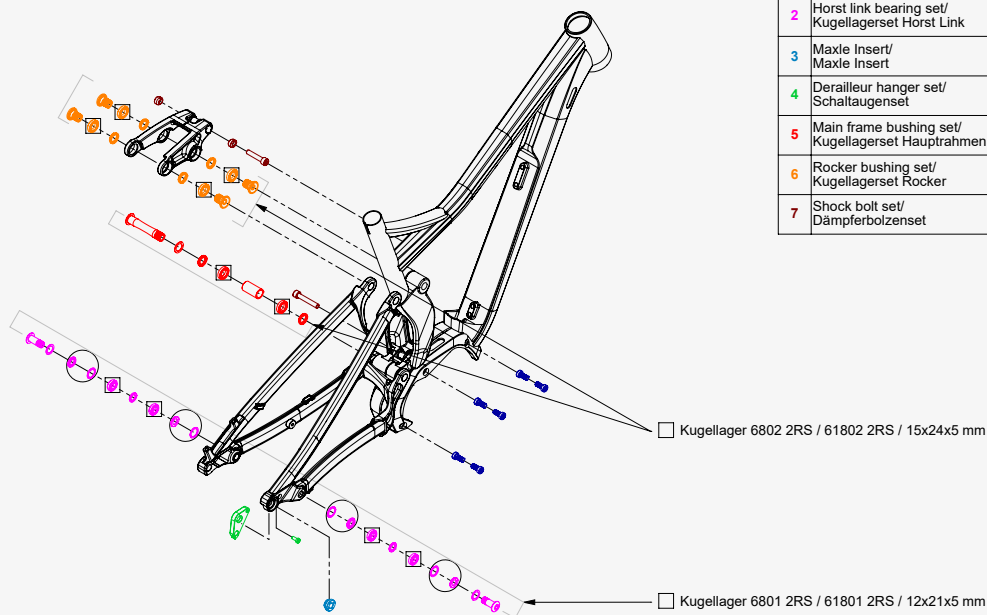

# eWME -2020

27.5"

## EXPLODED DRAWING & HARDWARE

Set	Description/ Beschreibung	Art.-Nr.
1	Motor bolt set/ Motorbolzenset	0.281.082/8
2	Horst link bearing set/ Kugellagerset Horst Link	0.281.085/1
3	Maxle insert/ Maxle insert	0.280.166/9
4	Derailleur hanger set/ Schaltaugenset	0.280.931/7
5	Main frame bushing set/ Kugellagerset Hauptrahmen	0.281.086/9
6	Rocker bushing set/ Kugellagerset Rocker	0.281.087/7
7	Shock bolt set/ Dämpferbolzenset	0.281.083/6

# eWME -2020

27.5"

GREASE & TORQUE  
SCHMIERSTOFFE & DREHMOMENTE

Grease

Loctite 243

## EXPLODED DRAWING & HARDWARE

Set	Description/ Beschreibung	Art.-Nr.
1	Motor bolt set/ Motorbolzenset	0.281.082/8
2	Horst link bearing set/ Kugellagerset Horst Link	0.281.085/1
3	Maxle insert/ Maxle insert	0.280.166/9
4	Derailleur hanger set/ Schalttaugenset	0.280.931/7
5	Main frame bushing set/ Kugellagerset Hauptrahmen	0.281.086/9
6	Rocker bushing set/ Kugellagerset Rocker	0.281.088/5
7	Shock bolt set/ Dämpferbolzenset	0.281.084/4