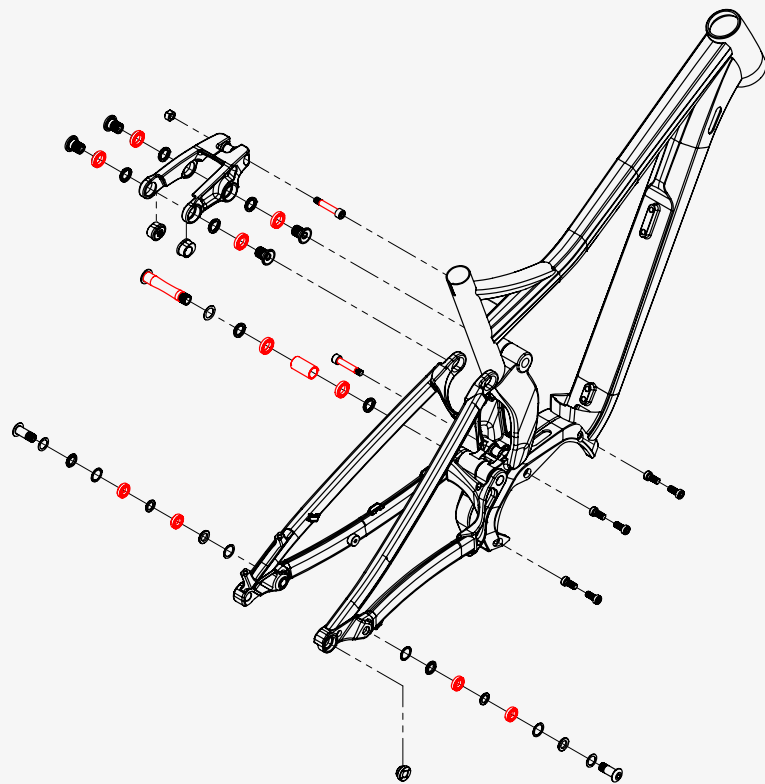

eWME -2020

29"

GREASE & TORQUE SCHMIERSTOFFE & DREHMOMENTE

Grease