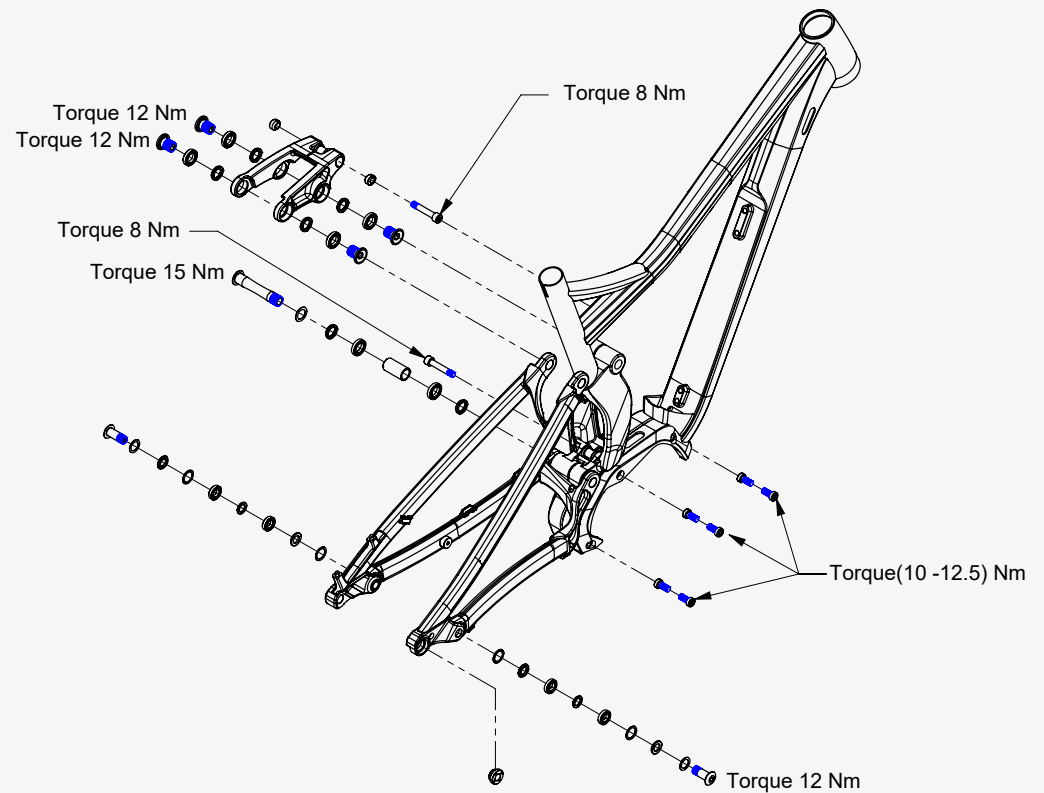

## EXPLODED DRAWING & HARDWARE

Set	Description/ Beschreibung	Art.-Nr.
1	Motor bolt set/ Motorbolzenset	0.281.082/8
2	Horst link bearing set/ Kugellagerset Horst Link	0.281.085/1
3	Maxle insert/ Maxle insert	0.280.166/9
4	Derailleur hanger set/ Schaltaugenset	0.280.931/7
5	Main frame bushing set/ Kugellagerset Hauptrahmen	0.281.086/9
6	Rocker bushing set/ Kugellagerset Rocker	0.281.087/7
7	Shock bolt set/ Dämpferbolzenset	0.281.083/6

Verbinden

# eWME -2020

27.5"

GREASE & TORQUE  
SCHMIERSTOFFE & DREHMOMENTE

Grease

Loctite 243