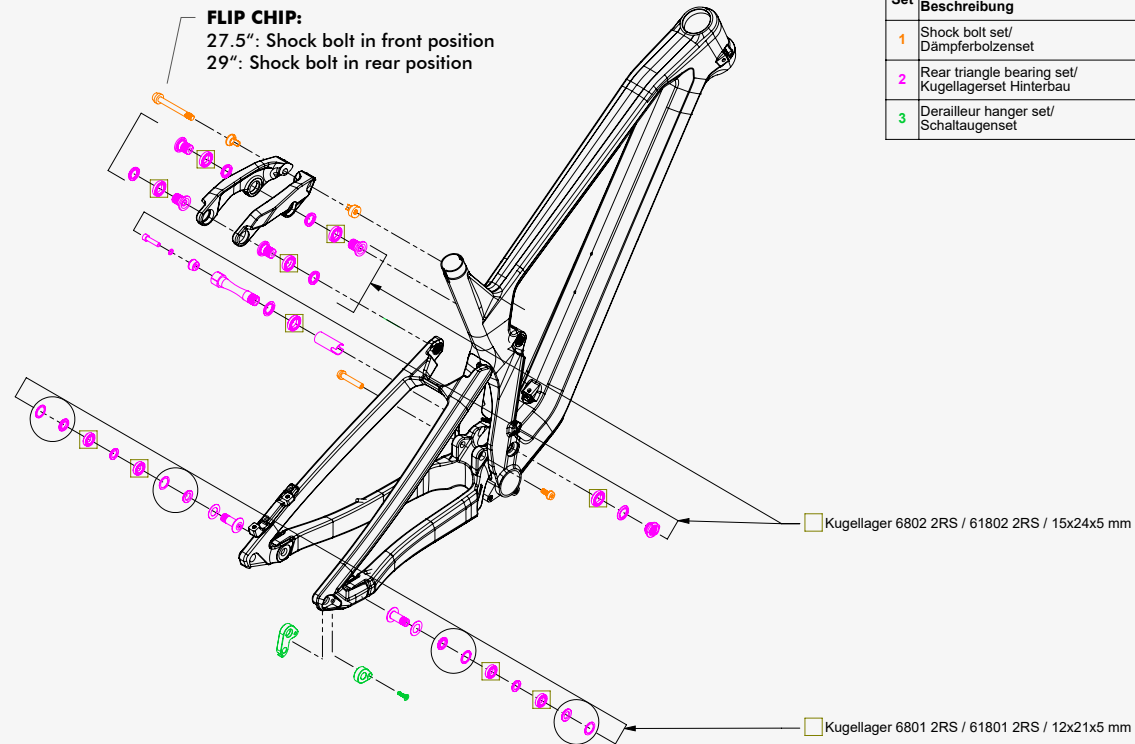

## EXPLODED DRAWING & HARDWARE

Set	Description/ Beschreibung	Art.-Nr.
1	Cable guide set/ Kabelführungsset	0.281.185/9
2	Chainguide/ Kettenführung	0.281.183/4
3	Storagebox cover/ Storagebox Abdeckung	0.281.184/2
4	Chainstay protector/ Kettenstrebenschutz	0.281.188/3
5	Seatstay protector/ Sitzstrebenschutz	0.281.189/1
6	Mudflap/ Spritzschutz Dämpfer	0.281.165/1
7	Rubber cover/ Schutzkappe	0.281.187/5

### 29"

Headset	ZS 44/ 56
Shock dimension	230x57,5
Shock hardware	30x8/ 25x8
Seatpost dia.	31,6
Seatclamp dia.	34,9

### 27.5"

Headset *ZS 56 with 10mm stack height	ZS 44/ 56
Shock dimension	230x65
Shock hardware	30x8/ 25x8
Seatpost dia.	31,6
Seatclamp dia.	34,9

## SMALL PARTS

Set	Description/ Beschreibung	Art.-Nr.
1	Shock bolt set/ Dämpferbolzenset	0.281.181/8
2	Rear triangle bearing set/ Kugellagerset Hinterbau	0.281.182/6
3	Derailleur hanger set/ Schalttaugenset	0.281.180/0