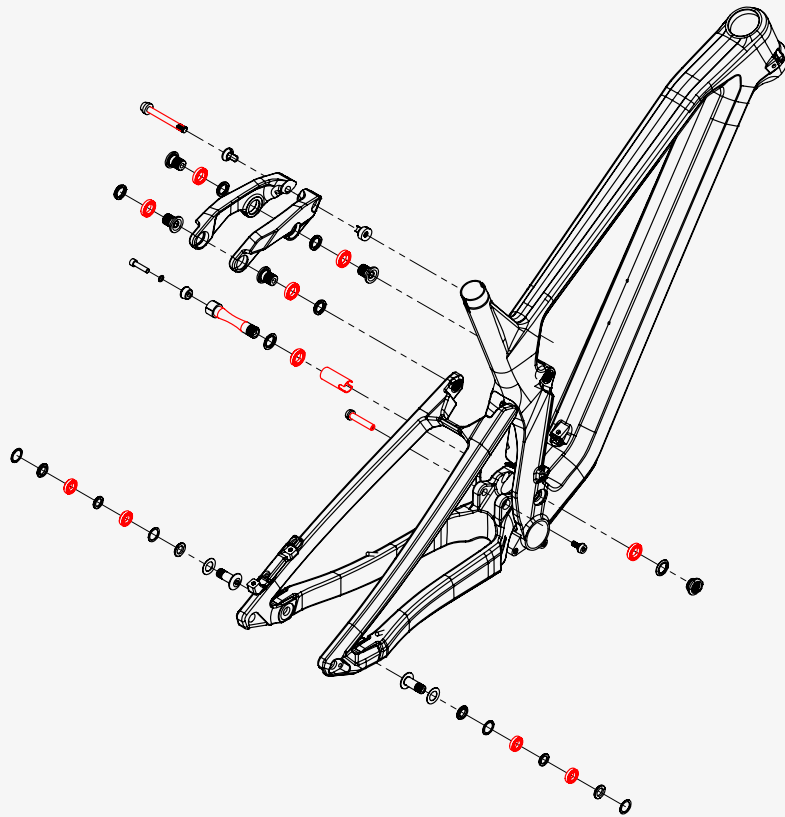

WME 2020-

GREASE & TORQUE
SCHMIERSTOFFE & DREHMOMENTE

Grease