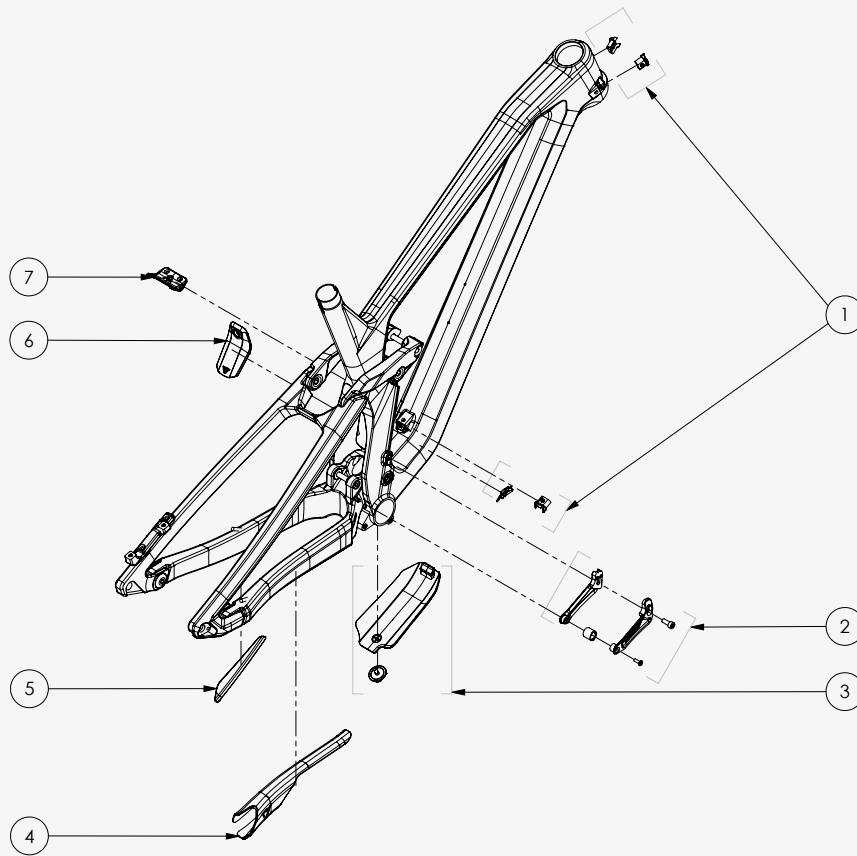

## EXPLODED DRAWING & HARDWARE

Set	Description/ Beschreibung	Art.-Nr.
1	Cable guide set/ Kabelführungsset	0.281.185/9
2	Chainguide/ Kettenführung	0.281.183/4
3	Storagebox cover/ Storagebox Abdeckung	0.281.184/2
4	Chainstay protector/ Kettenstrebenschutz	0.281.188/3
5	Seatstay protector/ Sitzstrebenschutz	0.281.189/1
6	Mudflap/ Spritzschutz Dämpfer	0.281.165/1
7	Rubber cover/ Schutzkappe	0.281.187/5

### 29"

Headset	ZS 44/ 56
Shock dimension	230x57,5
Shock hardware	30x8/ 25x8
Seatpost dia.	31,6
Seatclamp dia.	34,9

### 27.5"

Headset *ZS 56 with 10mm stack height	ZS 44/ 56
Shock dimension	230x65
Shock hardware	30x8/ 25x8
Seatpost dia.	31,6
Seatclamp dia.	34,9

## SMALL PARTS

Set	Description/ Beschreibung	Art.-Nr.
1	Shock bolt set/ Dämpferbolzenset	0.281.181/8
2	Rear triangle bearing set/ Kugellagerset Hinterbau	0.281.182/6
3	Derailleur hanger set/ Schalttaugenset	0.281.180/0