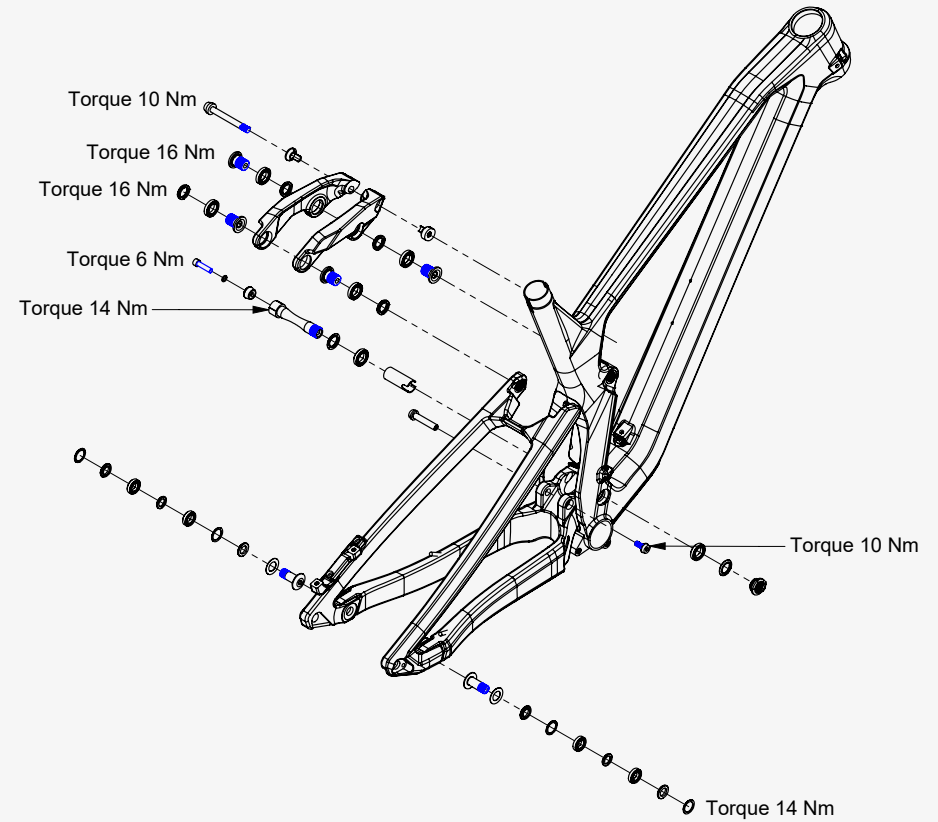

Loctite 243