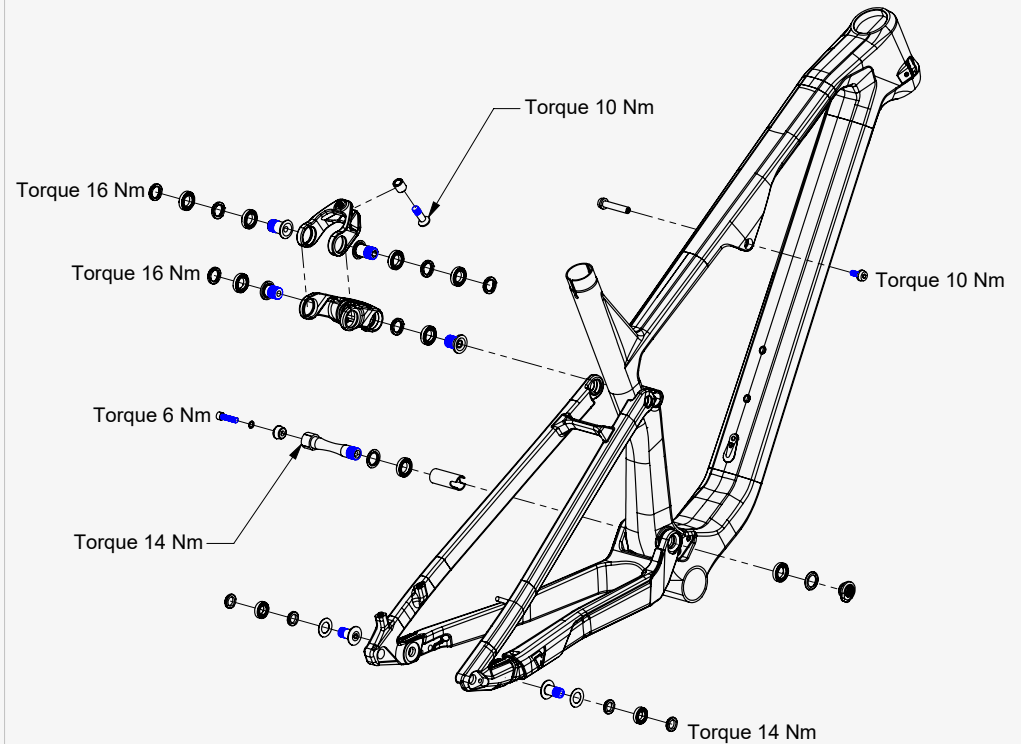

RLC FS 2021

EXPLODED DRAWING & HARDWARE

Set	Description/ Beschreibung	Art.-Nr.
1	Cableguide set/ Kabelführungsset	0.281.379/8
2	Fox live valve cover/ Abdeckkappe Fox live valve	0.281.380/6
3	Chainguide/ Kettenführung	0.281.079/4
4	Chainstay protector/ Kettenstrebenschutz	0.281.378/0
5	Seatstay protector/ Sitzstrebenschutz	0.281.189/1

Headset	ZS 44/ 56
Shock dimension	210x50
Shock hardware	30x8
Seatpost dia.	31,6/ 27,2
Seatclamp dia.	34,9

RLC FS 2021

SMALL PARTS

Set	Description/ Beschreibung	Art.-Nr.
1	Shock bolt set/ Dämpferbolzenset	0.281.376/4
2	Rear triangle bearing set/ Kugellagerset Hinterbau	0.281.377/2
3	Derailleur hanger set/ Schaltaugenset	0.281.180/0

RLC FS 2021

GREASE & TORQUE
SCHMIERSTOFFE & DREHMOMENTE

Grease

Loctite 243