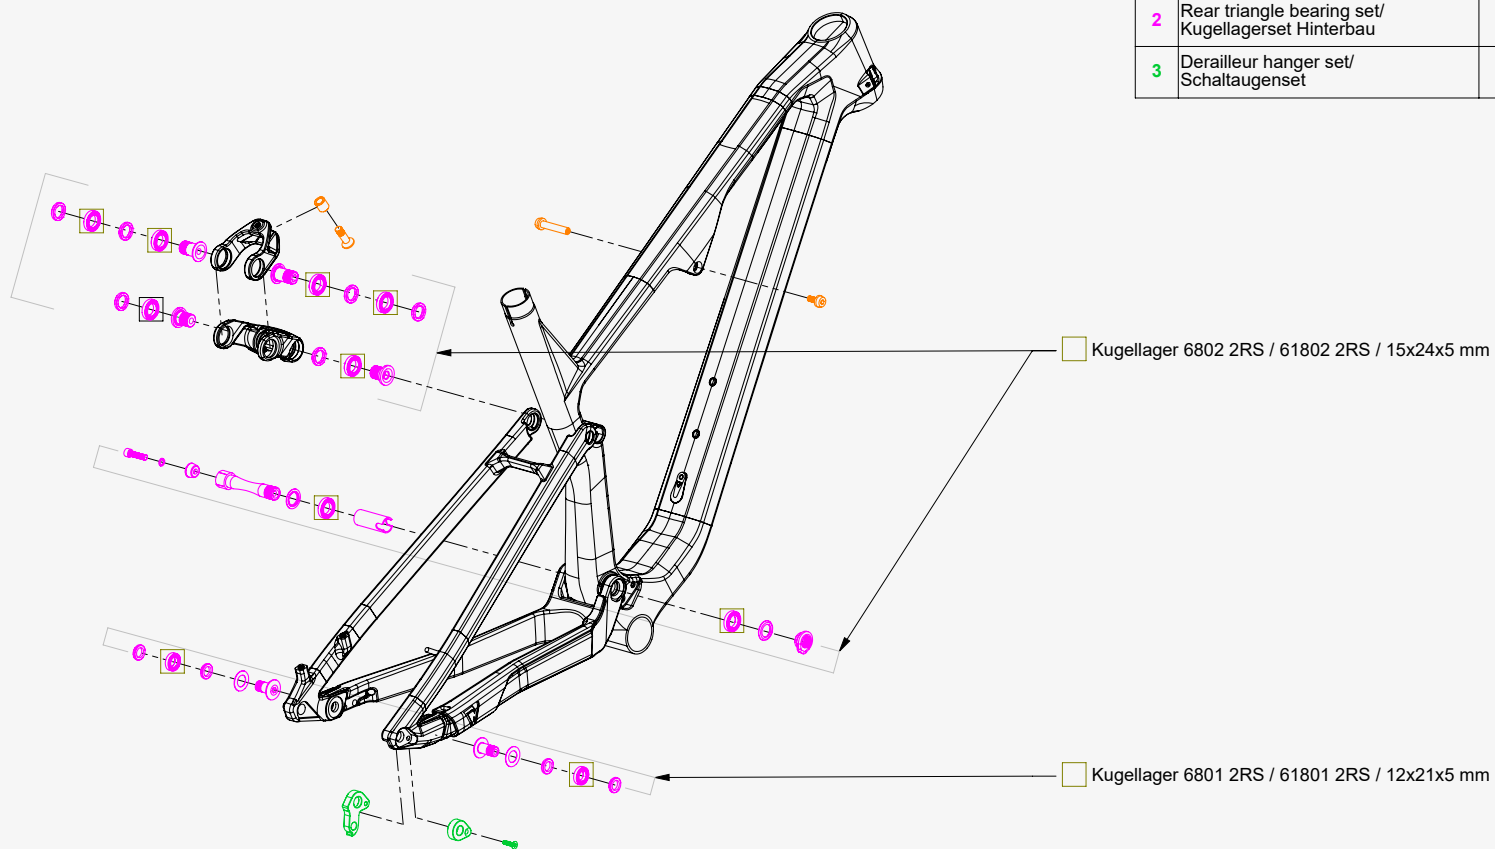

RLC FS 2021

EXPLODED DRAWING & HARDWARE

Set	Description/ Beschreibung	Art.-Nr.
1	Cableguide set/ Kabelführungsset	0.281.379/8
2	Fox live valve cover/ Abdeckkappe Fox live valve	0.281.380/6
3	Chainguide/ Kettenführung	0.281.079/4
4	Chainstay protector/ Kettenstrebenschutz	0.281.378/0
5	Seatstay protector/ Sitzstrebenschutz	0.281.189/1

Headset	ZS 44/ 56
Shock dimension	210x50
Shock hardware	30x8
Seatpost dia.	31,6/ 27,2
Seatclamp dia.	34,9

RLC FS 2021

SMALL PARTS

Set	Description/ Beschreibung	Art.-Nr.
1	Shock bolt set/ Dämpferbolzenset	0.281.376/4
2	Rear triangle bearing set/ Kugellagerset Hinterbau	0.281.377/2
3	Derailleur hanger set/ Schaltaugenset	0.281.180/0

RLC FS 2021

GREASE & TORQUE
SCHMIERSTOFFE & DREHMOMENTE

Grease

Loctite 243