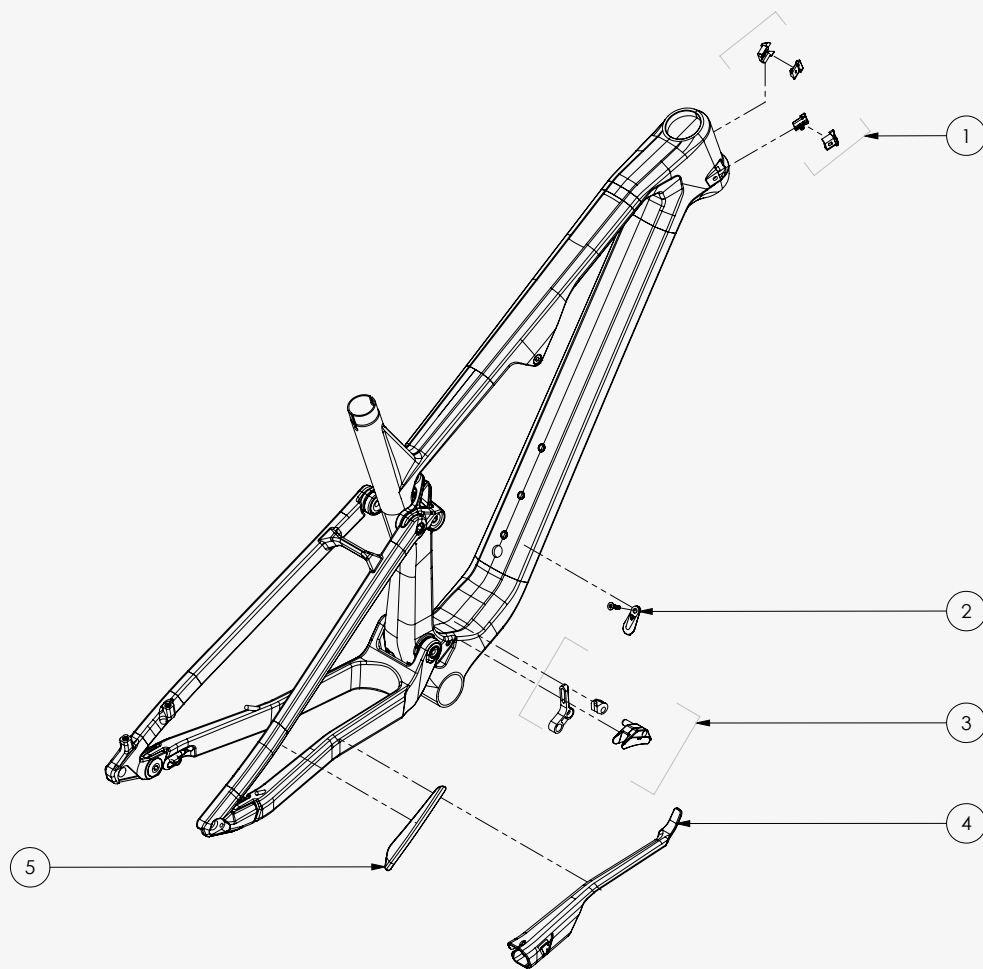

RLC FS 2021

EXPLODED DRAWING & HARDWARE

Set	Description/ Beschreibung	Art.-Nr.
1	Cableguide set/ Kabelführungsset	0.281.379/8
2	Fox live valve cover/ Abdeckkappe Fox live valve	0.281.380/6
3	Chainguide/ Kettenführung	0.281.079/4
4	Chainstay protector/ Kettenstrebenschutz	0.281.378/0
5	Seatstay protector/ Sitzstrebenschutz	0.281.189/1

Headset	ZS 44/ 56
Shock dimension	210x50
Shock hardware	30x8
Seatpost dia.	31,6/ 27,2
Seatclamp dia.	34,9

RLC FS 2021

SMALL PARTS

Set	Description/ Beschreibung	Art.-Nr.
1	Shock bolt set/ Dämpferbolzenset	0.281.376/4
2	Rear triangle bearing set/ Kugellagerset Hinterbau	0.281.377/2
3	Derailleur hanger set/ Schaltaugenset	0.281.180/0

RLC FS 2021

GREASE & TORQUE
SCHMIERSTOFFE & DREHMOMENTE

Grease

Loctite 243