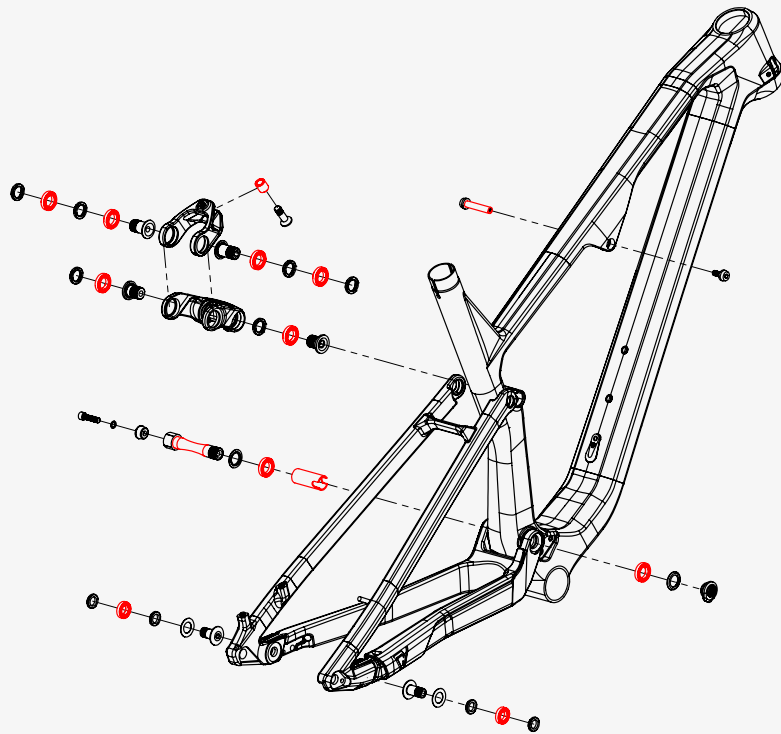

RLC FS 2021

EXPLODED DRAWING & HARDWARE

Set	Description/ Beschreibung	Art.-Nr.
1	Cableguide set/ Kabelführungsset	0.281.379/8
2	Fox live valve cover/ Abdeckkappe Fox live valve	0.281.380/6
3	Chainguide/ Kettenführung	0.281.079/4
4	Chainstay protector/ Kettenstrebenschutz	0.281.378/0
5	Seatstay protector/ Sitzstrebenschutz	0.281.189/1

Headset	ZS 44/ 56
Shock dimension	210x50
Shock hardware	30x8
Seatpost dia.	31,6/ 27,2
Seatclamp dia.	34,9

RLC FS 2021

SMALL PARTS

Set	Description/ Beschreibung	Art.-Nr.
1	Shock bolt set/ Dämpferbolzenset	0.281.376/4
2	Rear triangle bearing set/ Kugellagerset Hinterbau	0.281.377/2
3	Derailleur hanger set/ Schaltaugenset	0.281.180/0

RLC FS 2021

GREASE & TORQUE
SCHMIERSTOFFE & DREHMOMENTE

Grease

Loctite 243