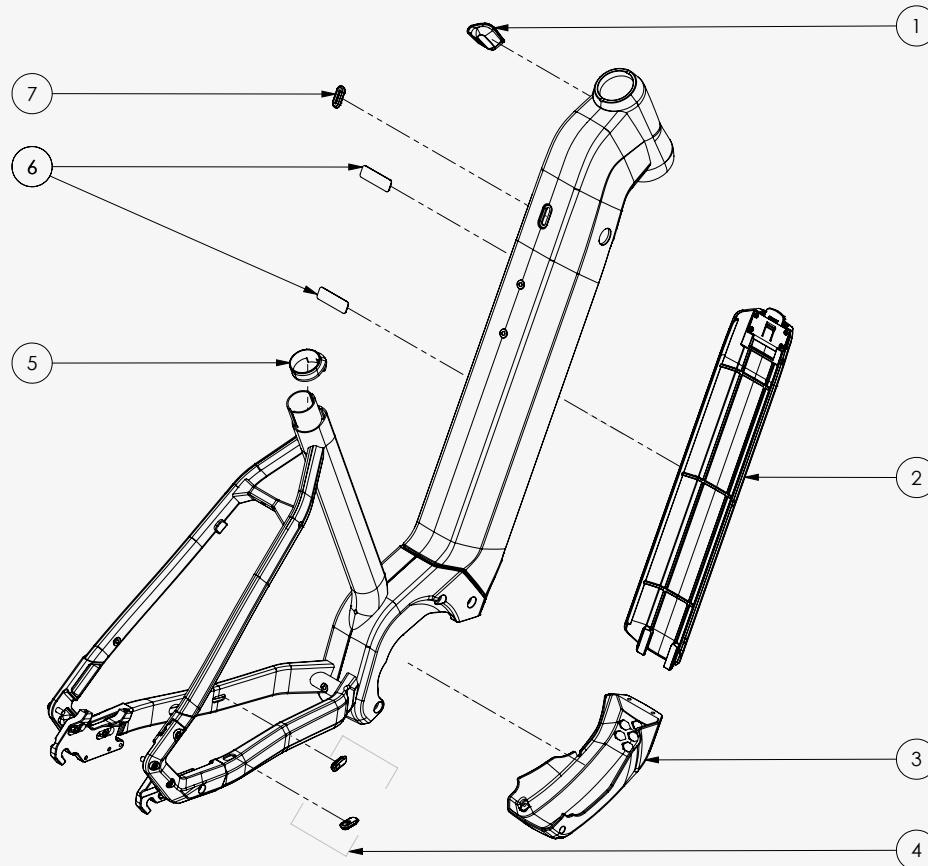

*On this model, only 3.5 mm thick lower mounting plate is needed from Battery mount kit.

*Bei diesem Modell wird vom Montageplattenset ausschließlich die 3,5mm dicke untere Montageplatte benötigt.

CAIRON WAVE 2020-

— BOSCH GENERATION 4, SLIDER DROPOUTS

EXPLODED DRAWING & HARDWARE

Set	Description/ Beschreibung	Art.-Nr.
1	Cableguide headtube/ Kabelführung Steuersatz	0.281.161/0
2	Battery cover/ Akkuabdeckung	0.281.154/5
3	Engine cover/ Motorabdeckung	0.281.150/3
4	Cableguide set/ Kabelführungsset	0.281.173/5
5	Seat tube cover/ Sitzrohrstopfen	0.281.162/8
6	Cableguide downtube/ Kabelführung Unterrohr	0.281.155/2
7	Downtube plug/ Unterrohrabdeckung	0.281.156/0