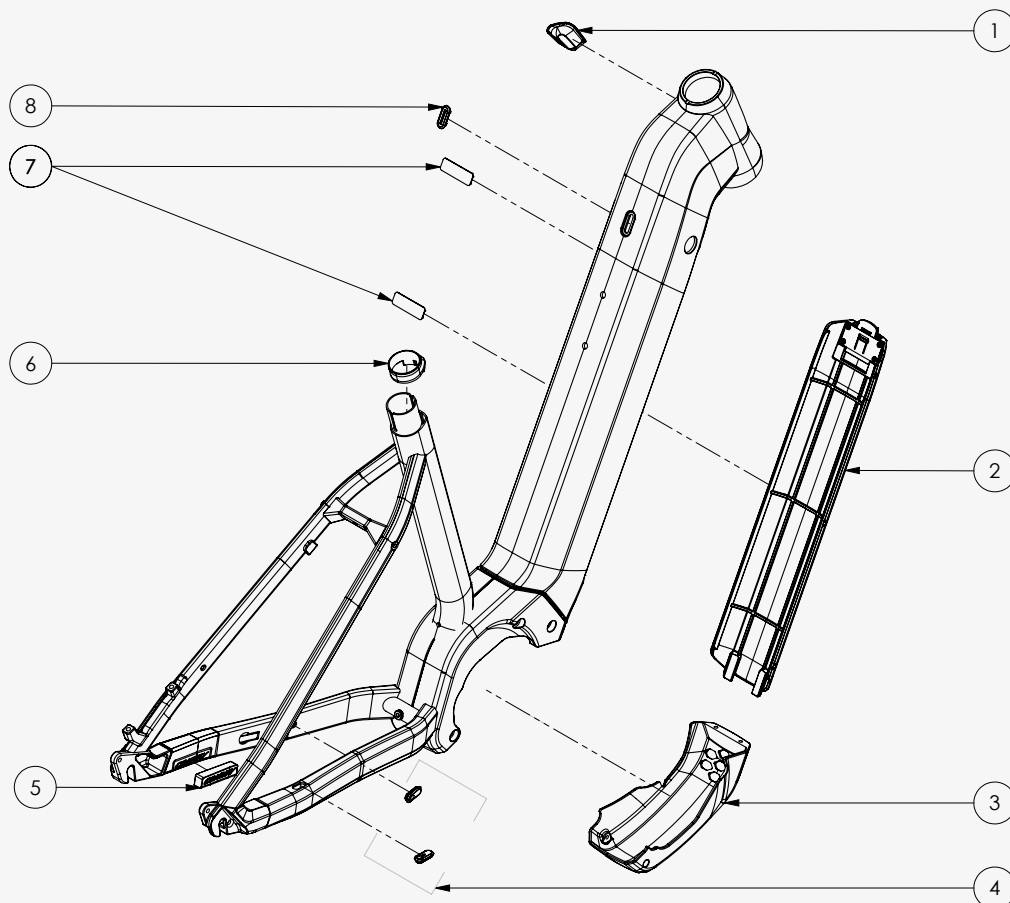

CAIRON WAVE 2020-

— BOSCH GENERATION 4, QR DROPOUTS

EXPLODED DRAWING & HARDWARE

Set	Description/ Beschreibung	Art.-Nr.
1	Cableguide headtube/ Kabelführung Steuersatz	0.281.161/0
2	Battery cover/ Akkuabdeckung	0.281.154/5
3	Engine cover/ Motorabdeckung	0.281.150/3
4	Cableguide set/ Kabelführungsset	0.281.173/5
5	Kickstand cover/ Abdeckung für Ständeraufnahme	0.281.164/4
6	Seattube cover/ Sitzrohrstopfen	0.281.162/8
7	Cableguide downtube/ Kabelführung Unterrohr	0.281.155/2
8	Downtube plug/ Unterrohrabdeckung	0.281.156/0

CONWAY

www.conway-bikes.com

CAIRON WAVE 2020-

— BOSCH GENERATION 4, QR DROPOUTS

SMALL PARTS

Set	Description/ Beschreibung	Art.-Nr.
1	*Battery mount kit/ *Montageplattenset	0.281.171/9
2	Derailleur hanger set/ Schaltaugenset	0.281.167/7

*On this model, only 3.5 mm thick lower mounting plate is needed from Battery mount kit.

*Bei diesem Modell wird vom Montageplattenset ausschließlich die 3,5mm dicke untere Montageplatte benötigt.

CAIRON WAVE 2020-