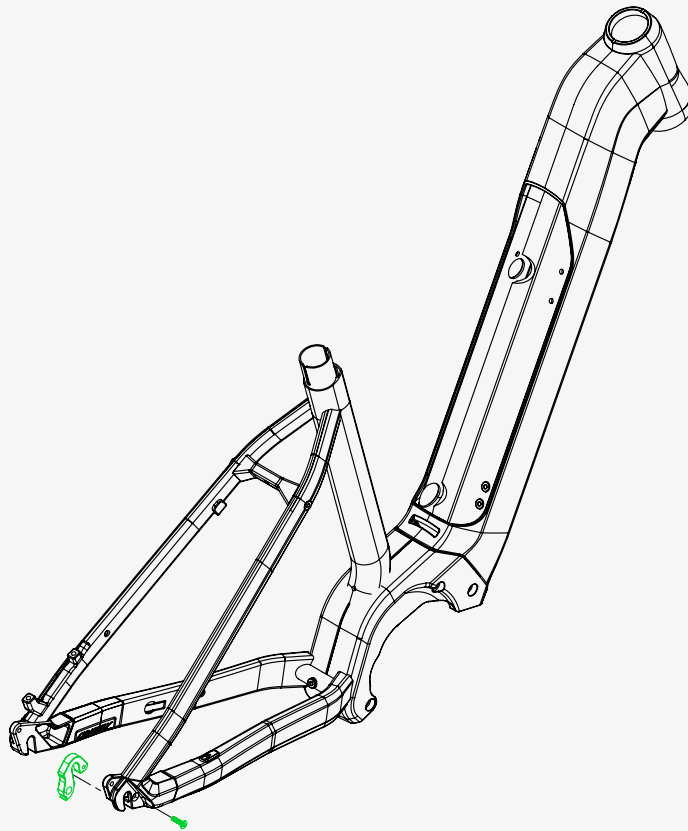

*On this model, only 3.5 mm thick lower mounting plate is needed from Battery mount kit.

*Bei diesem Modell wird vom Montageplattenset ausschließlich die 3,5mm dickeuntere Montageplatte benötigt.

CAIRON WAVE 2020-

— BOSCH GENERATION 4 POWERPACK, QR DROPOUTS

EXPLODED DRAWING & HARDWARE

Set	Description/ Beschreibung	Art.-Nr.
1	Cableguide headtube/ Kabelführung Steuersatz	0.281.161/0
2	Battery cover/ Akkuabdeckung	0.281.153/7
3	Engine cover/ Motorabdeckung	0.281.150/3
4	Cableguide set/ Kabelführungsset	0.281.168/5
5	Kickstand cover/ Abdeckung für Ständeraufnahme	0.281.164/4
6	Charging port cover (downtube)/ Unterrohrabdeckung (Ladebuchse)	0.281.160/2
7	Seattube cover/ Sitzrohrstopfen	0.281.162/8
8	Lock cover (downtube)/ Unterrohrabdeckung (Schloss)	0.281.158/6

CAIRON WAVE 2020-

— BOSCH GENERATION 4 POWERPACK, QR DROPOUTS

SMALL PARTS

Set	Description/ Beschreibung	Art.-Nr.
1	Derailleur hanger set/ Schaltaugenset	0.281.167/7

CAIRON WAVE 2020-

— BOSCH GENERATION 4 POWERPACK, SLIDER DROPOUTS

EXPLODED DRAWING & HARDWARE

Set	Description/ Beschreibung	Art.-Nr.
1	Cableguide headtube/ Kabelführung Steuersatz	0.281.161/0
2	Battery cover/ Akkuabdeckung	0.281.153/7
3	Engine cover/ Motorabdeckung	0.281.150/3
4	Cableguide set/ Kabelführungsset	0.281.168/5
5	Charging port cover (downtube)/ Unterrohrabdeckung (Ladebuchse)	0.281.160/2
6	Seattube cover/ Sitzrohrstopfen	0.281.162/8
7	Lock cover (downtube)/ Unterrohrabdeckung (Schloss)	0.281.158/6