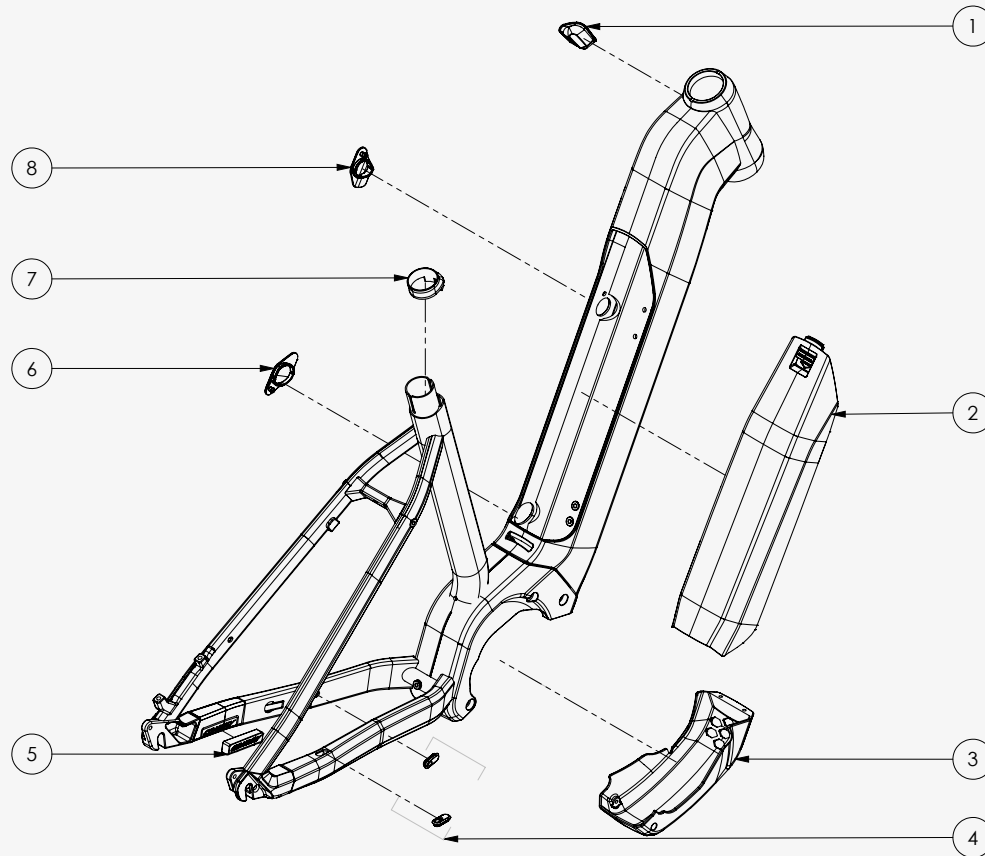

*On this model, only 3.5 mm thick lower mounting plate is needed from Battery mount kit.

*Bei diesem Modell wird vom Montageplattenset ausschließlich die 3,5mm dickeuntere Montageplatte benötigt.

CAIRON WAVE 2020-

— BOSCH GENERATION 4 POWERPACK, QR DROPOUTS

EXPLODED DRAWING & HARDWARE

Set	Description/ Beschreibung	Art.-Nr.
1	Cableguide headtube/ Kabelführung Steuersatz	0.281.161/0
2	Battery cover/ Akkuabdeckung	0.281.153/7
3	Engine cover/ Motorabdeckung	0.281.150/3
4	Cableguide set/ Kabelführungsset	0.281.168/5
5	Kickstand cover/ Abdeckung für Ständeraufnahme	0.281.164/4
6	Charging port cover (downtube)/ Unterrohrabdeckung (Ladebuchse)	0.281.160/2
7	Seattube cover/ Sitzrohrstopfen	0.281.162/8
8	Lock cover (downtube)/ Unterrohrabdeckung (Schloss)	0.281.158/6