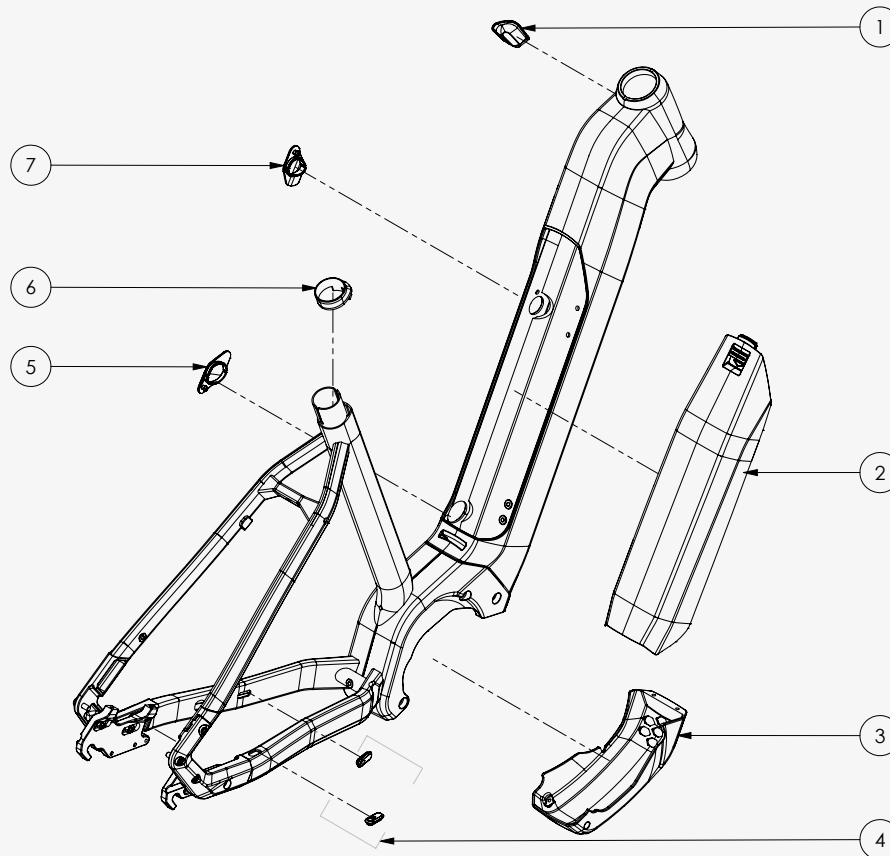

— BOSCH GENERATION 4 POWERPACK, QR DROPOUTS

EXPLODED DRAWING & HARDWARE

Set	Description/ Beschreibung	Art.-Nr.
1	Cableguide headtube/ Kabelführung Steuersatz	0.281.161/0
2	Battery cover/ Akkuabdeckung	0.281.153/7
3	Engine cover/ Motorabdeckung	0.281.150/3
4	Cableguide set/ Kabelführungsset	0.281.168/5
5	Kickstand cover/ Abdeckung für Ständeraufnahme	0.281.164/4
6	Charging port cover (downtube)/ Unterrohrabdeckung (Ladebuchse)	0.281.160/2
7	Seattube cover/ Sitzrohrstopfen	0.281.162/8
8	Lock cover (downtube)/ Unterrohrabdeckung (Schloss)	0.281.158/6

CAIRON WAVE 2020-

— BOSCH GENERATION 4 POWERPACK, QR DROPOUTS

SMALL PARTS

Set	Description/ Beschreibung	Art.-Nr.
1	Derailleur hanger set/ Schaltaugenset	0.281.167/7

CAIRON WAVE 2020-

— BOSCH GENERATION 4 POWERPACK, SLIDER DROPOUTS

EXPLODED DRAWING & HARDWARE

Set	Description/ Beschreibung	Art.-Nr.
1	Cableguide headtube/ Kabelführung Steuersatz	0.281.161/0
2	Battery cover/ Akkuabdeckung	0.281.153/7
3	Engine cover/ Motorabdeckung	0.281.150/3
4	Cableguide set/ Kabelführungsset	0.281.168/5
5	Charging port cover (downtube)/ Unterrohrabdeckung (Ladebuchse)	0.281.160/2
6	Seattube cover/ Sitzrohrstopfen	0.281.162/8
7	Lock cover (downtube)/ Unterrohrabdeckung (Schloss)	0.281.158/6