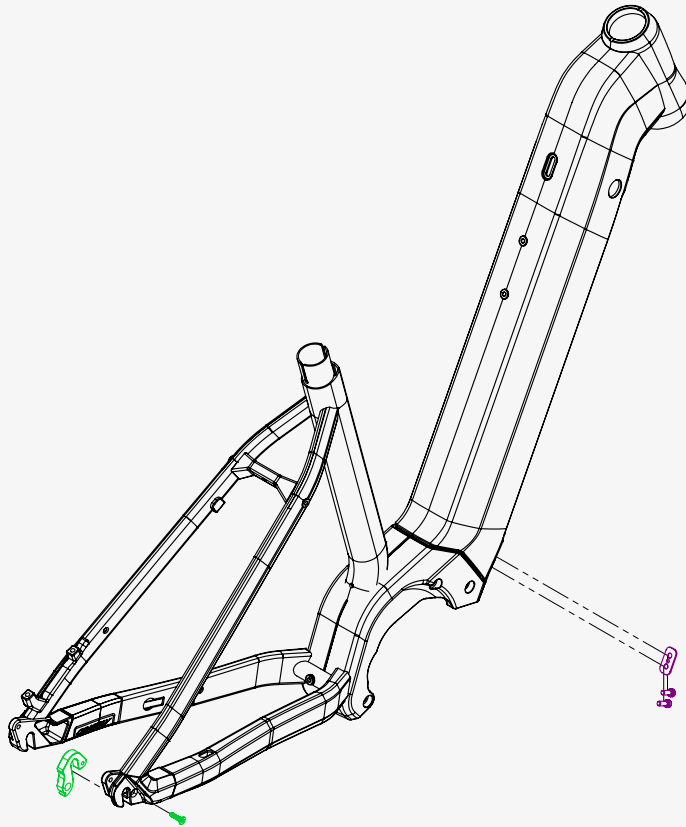

CAIRON WAVE 2020-

— BOSCH GENERATION 4, QR DROPOUTS

EXPLODED DRAWING & HARDWARE

Set	Description/ Beschreibung	Art.-Nr.
1	Cableguide headtube/ Kabelführung Steuersatz	0.281.161/0
2	Battery cover/ Akkuabdeckung	0.281.154/5
3	Engine cover/ Motorabdeckung	0.281.150/3
4	Cableguide set/ Kabelführungsset	0.281.173/5
5	Kickstand cover/ Abdeckung für Ständeraufnahme	0.281.164/4
6	Seattube cover/ Sitzrohrstopfen	0.281.162/8
7	Cableguide downtube/ Kabelführung Unterrohr	0.281.155/2
8	Downtube plug/ Unterrohrabdeckung	0.281.156/0

CONWAY

www.conway-bikes.com

CAIRON WAVE 2020-

— BOSCH GENERATION 4, QR DROPOUTS

SMALL PARTS

Set	Description/ Beschreibung	Art.-Nr.
1	*Battery mount kit/ *Montageplattenset	0.281.171/9
2	Derailleur hanger set/ Schaltaugenset	0.281.167/7

*On this model, only 3.5 mm thick lower mounting plate is needed from Battery mount kit.

*Bei diesem Modell wird vom Montageplattenset ausschließlich die 3,5mm dicke untere Montageplatte benötigt.

CAIRON WAVE 2020-

— BOSCH GENERATION 4, SLIDER DROPOUTS

EXPLODED DRAWING & HARDWARE

Set	Description/ Beschreibung	Art.-Nr.
1	Cableguide headtube/ Kabelführung Steuersatz	0.281.161/0
2	Battery cover/ Akkuabdeckung	0.281.154/5
3	Engine cover/ Motorabdeckung	0.281.150/3
4	Cableguide set/ Kabelführungsset	0.281.173/5
5	Seat tube cover/ Sitzrohrstopfen	0.281.162/8
6	Cableguide downtube/ Kabelführung Unterrohr	0.281.155/2
7	Downtube plug/ Unterrohrabdeckung	0.281.156/0