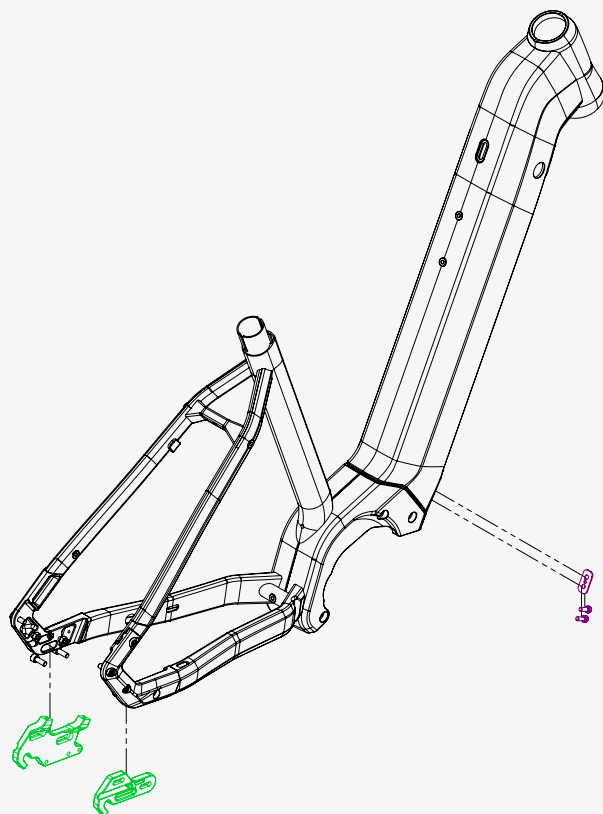

— BOSCH GENERATION 4, SLIDER DROPOUTS

EXPLODED DRAWING & HARDWARE

Set	Description/ Beschreibung	Art.-Nr.
1	Cableguide headtube/ Kabelführung Steuersatz	0.281.161/0
2	Battery cover/ Akkuabdeckung	0.281.154/5
3	Engine cover/ Motorabdeckung	0.281.150/3
4	Cableguide set/ Kabelführungsset	0.281.173/5
5	Seat tube cover/ Sitzrohrstopfen	0.281.162/8
6	Cableguide downtube/ Kabelführung Unterrohr	0.281.155/2
7	Downtube plug/ Unterrohrabdeckung	0.281.156/0

CONWAY

www.conway-bikes.com

CAIRON WAVE 2020-

— BOSCH GENERATION 4, SLIDER DROPOUTS

SMALL PARTS

Set	Description/ Beschreibung	Art.-Nr.
1	*Battery mount kit/ *Montageplattenset	0.281.171/9
2	Slider Drop outs/ Slider Ausfallende	0.281.196/6

*On this model, only 3.5 mm thick lower mounting plate is needed from Battery mount kit.

*Bei diesem Modell wird vom Montageplattenset ausschließlich die 3,5mm dickeuntere Montageplatte benötigt.

CAIRON WAVE 2020-

— BOSCH GENERATION 4 POWERPACK, QR DROPOUTS

EXPLODED DRAWING & HARDWARE

Set	Description/ Beschreibung	Art.-Nr.
1	Cableguide headtube/ Kabelführung Steuersatz	0.281.161/0
2	Battery cover/ Akkuabdeckung	0.281.153/7
3	Engine cover/ Motorabdeckung	0.281.150/3
4	Cableguide set/ Kabelführungsset	0.281.168/5
5	Kickstand cover/ Abdeckung für Ständeraufnahme	0.281.164/4
6	Charging port cover (downtube)/ Unterrohrabdeckung (Ladebuchse)	0.281.160/2
7	Seattube cover/ Sitzrohrstopfen	0.281.162/8
8	Lock cover (downtube)/ Unterrohrabdeckung (Schloss)	0.281.158/6