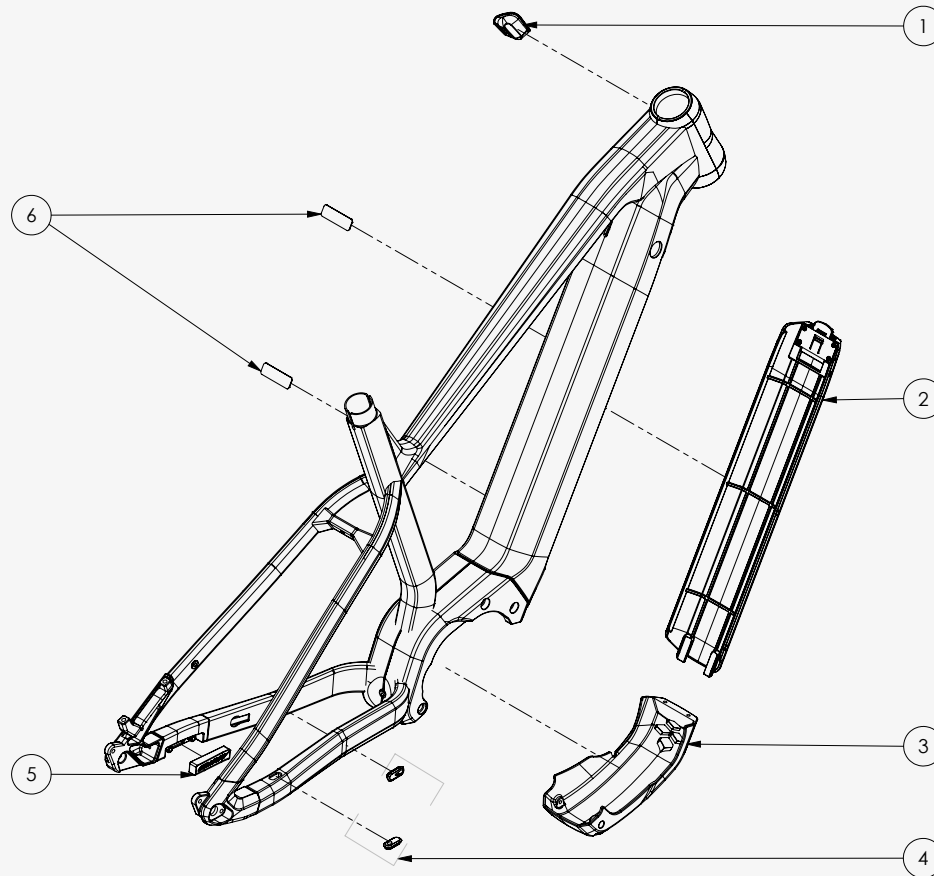

CAIRON S/C 2020-

■ BOSCH GENERATION 4 POWERTUBE, 27.5" / 29"

EXPLODED DRAWING & HARDWARE

Set	Description/ Beschreibung	Art.-Nr.
1	Cableguide headtube/ Kabeführung Steuersatz	0.281.161/0
2	Battery cover/ Akkuabdeckung	0.281.154/5
3	Engine cover/ Motorabdeckung	0.281.150/3
4	Cableguide set/ Kabeführungsset	0.281.173/5
5	Kickstand cover/ Abdeckung für Ständeraufnahme	0.281.164/4
6	Cableguide downtube/ Kabeführung Unterrohr	0.281.155/2

CAIRON S/C 2020-

— BOSCH GENERATION 4 POWERTUBE, 27.5" / 29"

SMALL PARTS

Set	Description/ Beschreibung	Art.-Nr.
1	Battery mount kit/ Montageplattenset	0.281.171/9
2	Derailleur hanger set(Thru axle)/ Schaltaugenset(Steckachse)	0.281.180/0
3	Derailleur hanger set(quick release)/ Schaltaugenset(Schnellspanner)	0.281.167/7

CAIRON S/C 2020-

■ BOSCH GENERATION 4 POWERPACK, 27.5" / 29"

EXPLODED DRAWING & HARDWARE

Set	Description/ Beschreibung	Art.-Nr.
1	Cableguide headtube/ Kabelführung Steuersatz	0.281.161/0
2	Battery cover/ Akkuabdeckung	0.281.152/9
3	Engine cover/ Motorabdeckung	0.281.150/3
4	Cableguide set/ Kabelführungsset	0.281.168/5
5	Kickstand cover/ Abdeckung für Ständeraufnahme	0.281.164/4
6	Charging port cover (downtube)/ Unterrohrabdeckung (Ladebuchse)	0.281.159/4
7	Lock cover (downtube)/ Unterrohrabdeckung (Schloss)	0.281.157/8

CAIRON S/C 2020-

— BOSCH GENERATION 4 POWERPACK, 27.5" / 29"

SMALL PARTS

Set	Description/ Beschreibung	Art.-Nr.
1	Derailleur hanger set/ Schaltaugenset	0.281.167/7