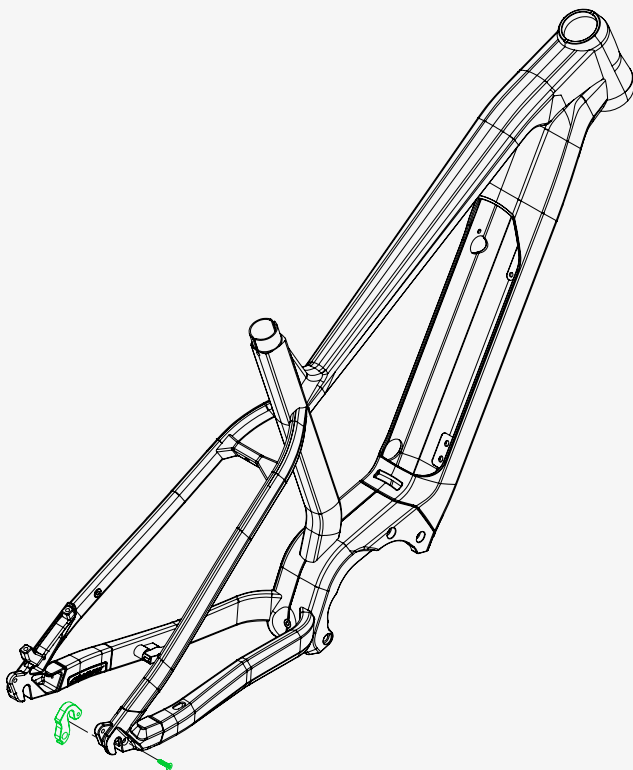

CAIRON S/C 2020-

■ BOSCH GENERATION 4 POWERTUBE, 27.5" / 29"

EXPLODED DRAWING & HARDWARE

Set	Description/ Beschreibung	Art.-Nr.
1	Cableguide headtube/ Kabeführung Steuersatz	0.281.161/0
2	Battery cover/ Akkuabdeckung	0.281.154/5
3	Engine cover/ Motorabdeckung	0.281.150/3
4	Cableguide set/ Kabeführungsset	0.281.173/5
5	Kickstand cover/ Abdeckung für Ständeraufnahme	0.281.164/4
6	Cableguide downtube/ Kabeführung Unterrohr	0.281.155/2

CAIRON S/C 2020-

— BOSCH GENERATION 4 POWERTUBE, 27.5" / 29"

SMALL PARTS

Set	Description/ Beschreibung	Art.-Nr.
1	Battery mount kit/ Montageplattenset	0.281.171/9
2	Derailleur hanger set(Thru axle)/ Schaltaugenset(Steckachse)	0.281.180/0
3	Derailleur hanger set(quick release)/ Schaltaugenset(Schnellspanner)	0.281.167/7

CAIRON S/C 2020-

■ BOSCH GENERATION 4 POWERPACK, 27.5" / 29"

EXPLODED DRAWING & HARDWARE

Set	Description/ Beschreibung	Art.-Nr.
1	Cableguide headtube/ Kabelführung Steuersatz	0.281.161/0
2	Battery cover/ Akkuabdeckung	0.281.152/9
3	Engine cover/ Motorabdeckung	0.281.150/3
4	Cableguide set/ Kabelführungsset	0.281.168/5
5	Kickstand cover/ Abdeckung für Ständeraufnahme	0.281.164/4
6	Charging port cover (downtube)/ Unterrohrabdeckung (Ladebuchse)	0.281.159/4
7	Lock cover (downtube)/ Unterrohrabdeckung (Schloss)	0.281.157/8

CAIRON S/C 2020-

— BOSCH GENERATION 4 POWERPACK, 27.5" / 29"

SMALL PARTS

Set	Description/ Beschreibung	Art.-Nr.
1	Derailleur hanger set/ Schaltaugenset	0.281.167/7