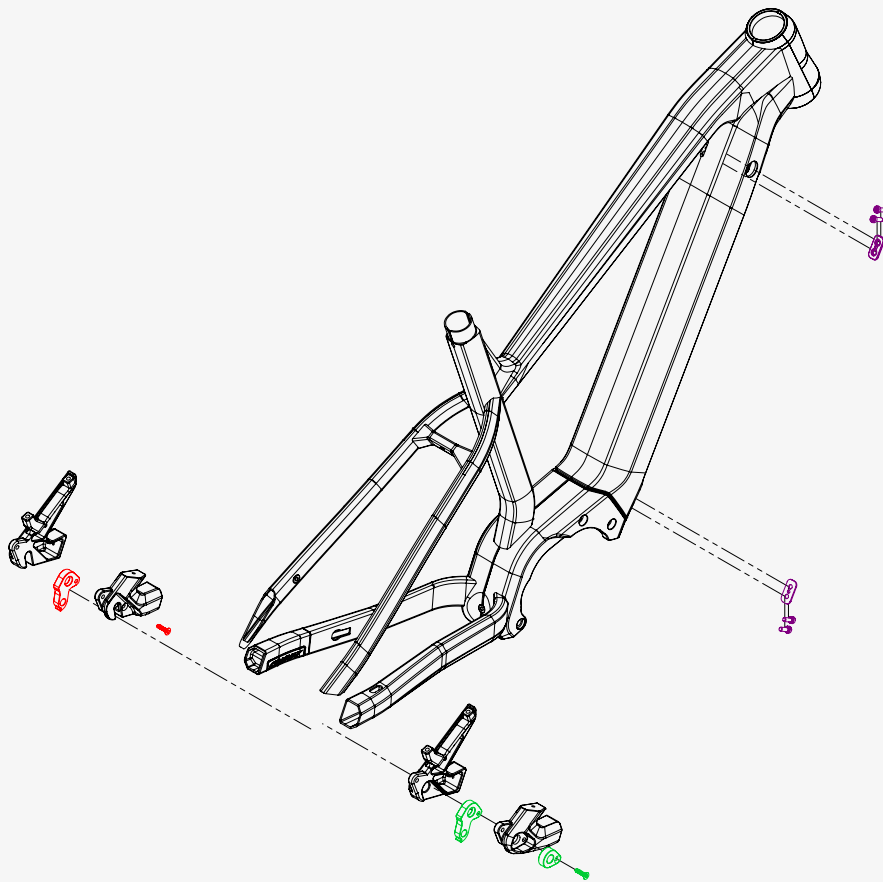

CAIRON S/C 2020-

■ BOSCH GENERATION 4 POWERTUBE, 27.5" / 29"

EXPLODED DRAWING & HARDWARE

Set	Description/ Beschreibung	Art.-Nr.
1	Cableguide headtube/ Kabeführung Steuersatz	0.281.161/0
2	Battery cover/ Akkuabdeckung	0.281.154/5
3	Engine cover/ Motorabdeckung	0.281.150/3
4	Cableguide set/ Kabeführungsset	0.281.173/5
5	Kickstand cover/ Abdeckung für Ständeraufnahme	0.281.164/4
6	Cableguide downtube/ Kabeführung Unterrohr	0.281.155/2

CAIRON S/C 2020-

— BOSCH GENERATION 4 POWERTUBE, 27.5" / 29"

SMALL PARTS

Set	Description/ Beschreibung	Art.-Nr.
1	Battery mount kit/ Montageplattenset	0.281.171/9
2	Derailleur hanger set(Thru axle)/ Schaltaugenset(Steckachse)	0.281.180/0
3	Derailleur hanger set(quick release)/ Schaltaugenset(Schnellspanner)	0.281.167/7

CAIRON S/C 2020-

■ BOSCH GENERATION 4 POWERPACK, 27.5" / 29"

EXPLODED DRAWING & HARDWARE

Set	Description/ Beschreibung	Art.-Nr.
1	Cableguide headtube/ Kabelführung Steuersatz	0.281.161/0
2	Battery cover/ Akkuabdeckung	0.281.152/9
3	Engine cover/ Motorabdeckung	0.281.150/3
4	Cableguide set/ Kabelführungsset	0.281.168/5
5	Kickstand cover/ Abdeckung für Ständeraufnahme	0.281.164/4
6	Charging port cover (downtube)/ Unterrohrabdeckung (Ladebuchse)	0.281.159/4
7	Lock cover (downtube)/ Unterrohrabdeckung (Schloss)	0.281.157/8

CAIRON S/C 2020-

— BOSCH GENERATION 4 POWERPACK, 27.5" / 29"

SMALL PARTS

Set	Description/ Beschreibung	Art.-Nr.
1	Derailleur hanger set/ Schaltaugenset	0.281.167/7