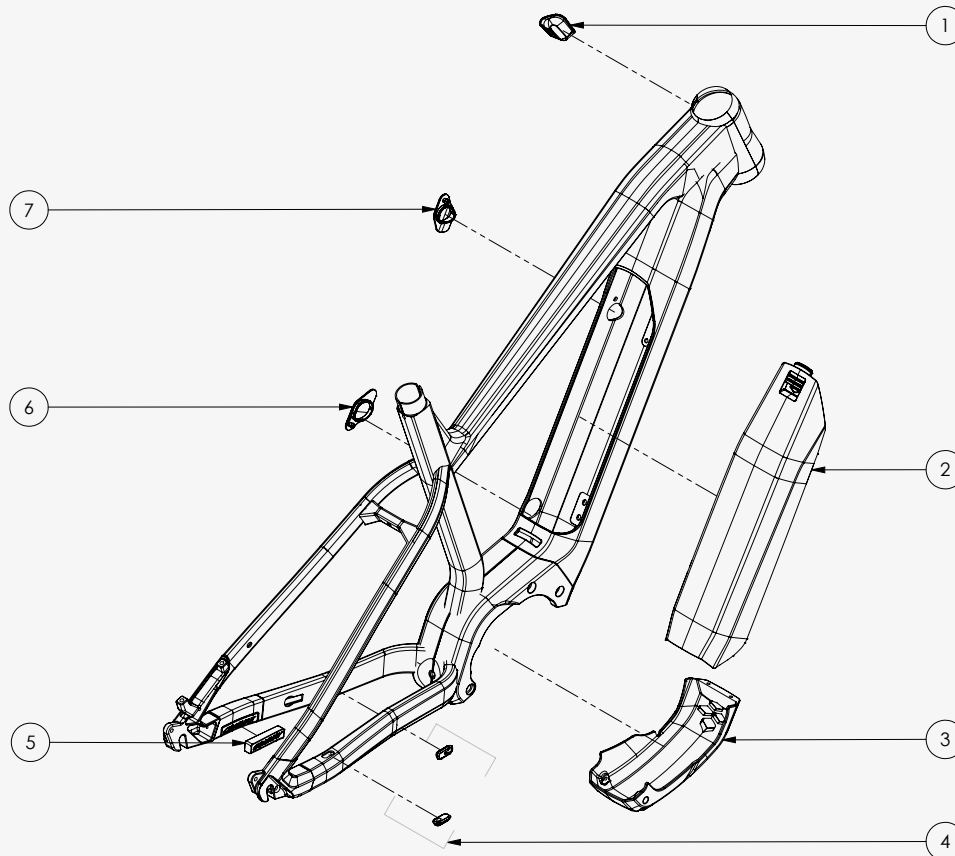

CAIRON S/C 2020-

■ BOSCH GENERATION 4 POWERTUBE, 27.5" / 29"

EXPLODED DRAWING & HARDWARE

Set	Description/ Beschreibung	Art.-Nr.
1	Cableguide headtube/ Kabeführung Steuersatz	0.281.161/0
2	Battery cover/ Akkuabdeckung	0.281.154/5
3	Engine cover/ Motorabdeckung	0.281.150/3
4	Cableguide set/ Kabeführungsset	0.281.173/5
5	Kickstand cover/ Abdeckung für Ständeraufnahme	0.281.164/4
6	Cableguide downtube/ Kabeführung Unterrohr	0.281.155/2

CAIRON S/C 2020-

— BOSCH GENERATION 4 POWERTUBE, 27.5" / 29"

SMALL PARTS

Set	Description/ Beschreibung	Art.-Nr.
1	Battery mount kit/ Montageplattenset	0.281.171/9
2	Derailleur hanger set(Thru axle)/ Schaltaugenset(Steckachse)	0.281.180/0
3	Derailleur hanger set(quick release)/ Schaltaugenset(Schnellspanner)	0.281.167/7

CAIRON S/C 2020-

■ BOSCH GENERATION 4 POWERPACK, 27.5" / 29"

EXPLODED DRAWING & HARDWARE

Set	Description/ Beschreibung	Art.-Nr.
1	Cableguide headtube/ Kabelführung Steuersatz	0.281.161/0
2	Battery cover/ Akkuabdeckung	0.281.152/9
3	Engine cover/ Motorabdeckung	0.281.150/3
4	Cableguide set/ Kabelführungsset	0.281.168/5
5	Kickstand cover/ Abdeckung für Ständeraufnahme	0.281.164/4
6	Charging port cover (downtube)/ Unterrohrabdeckung (Ladebuchse)	0.281.159/4
7	Lock cover (downtube)/ Unterrohrabdeckung (Schloss)	0.281.157/8

CAIRON S/C 2020-

— BOSCH GENERATION 4 POWERPACK, 27.5" / 29"

SMALL PARTS

Set	Description/ Beschreibung	Art.-Nr.
1	Derailleur hanger set/ Schaltaugenset	0.281.167/7