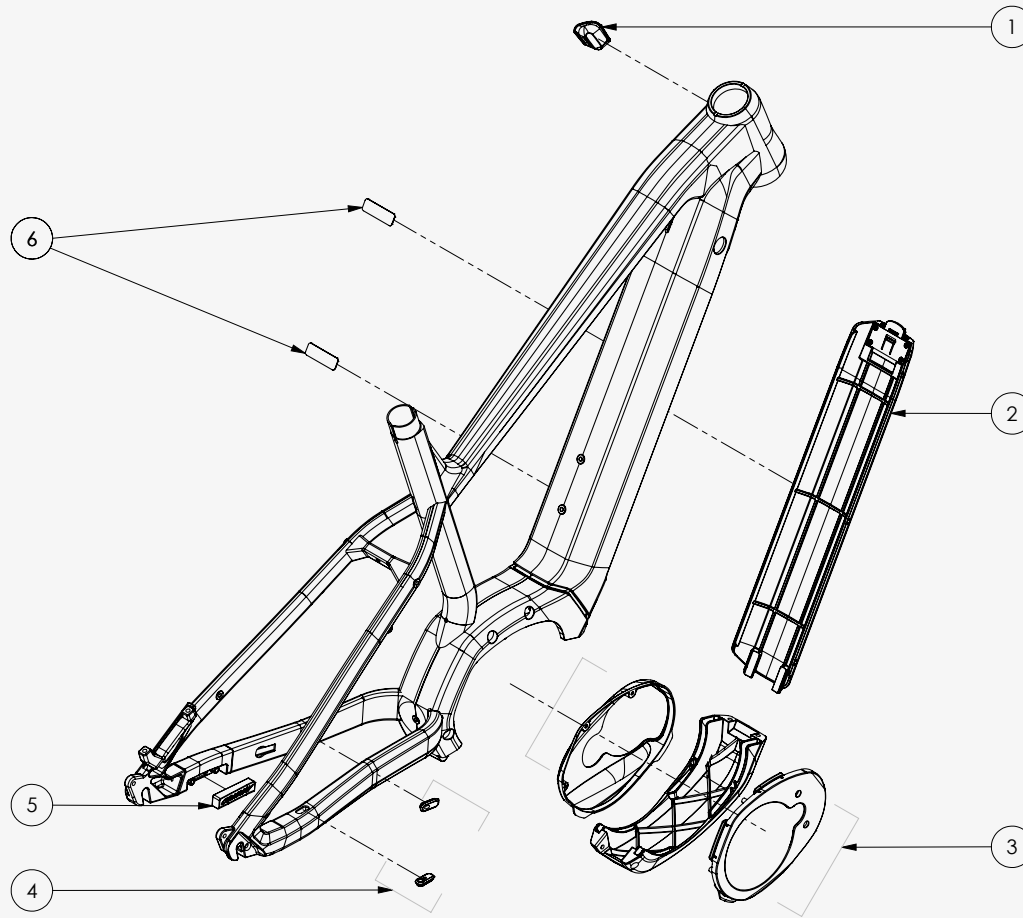

CAIRON S/C 2020-

— BOSCH GENERATION 3 POWERTUBE, 27.5" / 29"

EXPLODED DRAWING & HARDWARE

Set	Description/ Beschreibung	Art.-Nr.
1	Cableguide headtube/ Kabelführung Steuersatz	0.281.161/0
2	Battery cover/ Akkuabdeckung	0.281.154/5
3	Engine cover/ Motorabdeckung	0.281.151/1
4	Cableguide set/ Kabelführungsset	0.281.173/5
5	Kickstand cover/ Abdeckung für Ständeraufnahme	0.281.164/4
6	Cableguide downtube/ Kabelführung Unterrohr	0.281.155/2

CAIRON S/C 2020-

— BOSCH GENERATION 3 POWERTUBE, 27.5" / 29"

SMALL PARTS

Set	Description/ Beschreibung	Art.-Nr.
1	Battery mount kit/ Montageplattenset	0.281.171/9
2	Derailleur hanger set/ Schaltaugenset	0.281.167/7

CONWAY

www.conway-bikes.com

CAIRON S/C 2020-

■ BOSCH GENERATION 3 POWERPACK, 27.5" / 29"

EXPLODED DRAWING & HARDWARE

Set	Description/ Beschreibung	Art.-Nr.
1	Cableguide headtube/ Kabelführung Steuersatz	0.281.161/0
2	Battery cover/ Akkuabdeckung	0.281.152/9
3	Engine cover/ Motorabdeckung	0.281.151/1
4	Cableguide set/ Kabelführungsset	0.281.168/5
5	Kickstand cover/ Abdeckung für Ständeraufnahme	0.281.164/4
6	Charging port cover (downtube)/ Unterrohrabdeckung (Ladebuchse)	0.281.159/4
7	Lock cover (downtube)/ Unterrohrabdeckung (Schloss)	0.281.157/8

CAIRON S/C 2020-

— BOSCH GENERATION 3 POWERPACK, 27.5" / 29"

SMALL PARTS

Set	Description/ Beschreibung	Art.-Nr.
1	Derailleur hanger set/ Schaltaugenset	0.281.167/7

CONWAY

www.conway-bikes.com