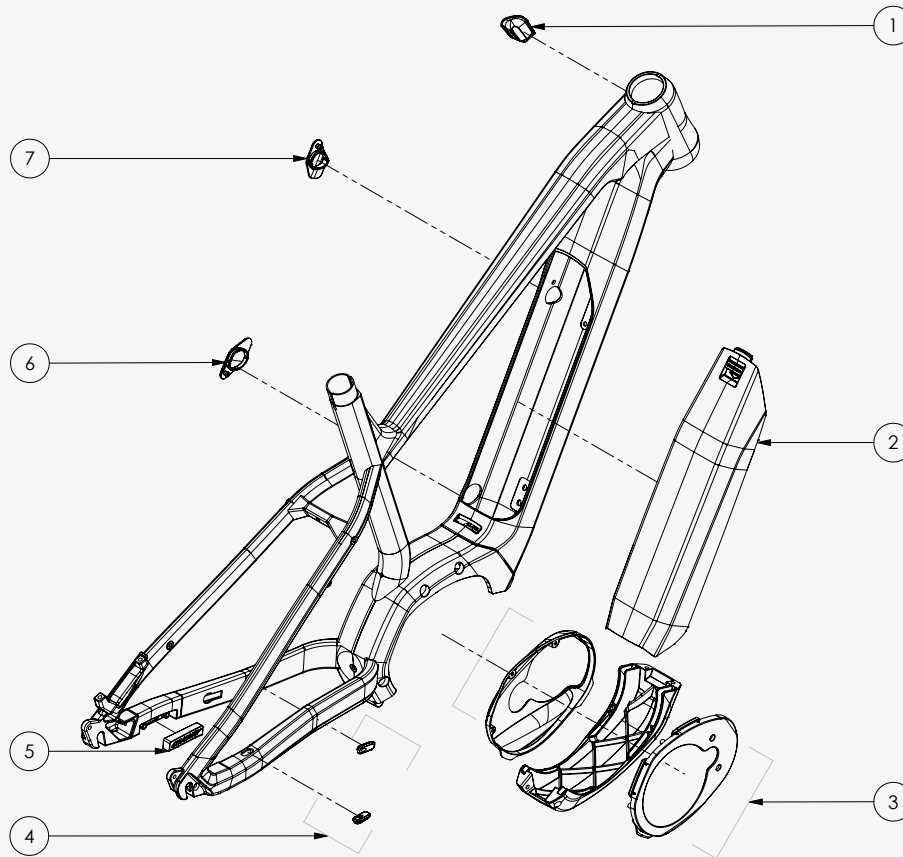

CAIRON S/C 2020-

— BOSCH GENERATION 3 POWERTUBE, 27.5" / 29"

EXPLODED DRAWING & HARDWARE

Set	Description/ Beschreibung	Art.-Nr.
1	Cableguide headtube/ Kabelführung Steuersatz	0.281.161/0
2	Battery cover/ Akkuabdeckung	0.281.154/5
3	Engine cover/ Motorabdeckung	0.281.151/1
4	Cableguide set/ Kabelführungsset	0.281.173/5
5	Kickstand cover/ Abdeckung für Ständeraufnahme	0.281.164/4
6	Cableguide downtube/ Kabelführung Unterrohr	0.281.155/2

CAIRON S/C 2020-

— BOSCH GENERATION 3 POWERTUBE, 27.5" / 29"

SMALL PARTS

Set	Description/ Beschreibung	Art.-Nr.
1	Battery mount kit/ Montageplattenset	0.281.171/9
2	Derailleur hanger set/ Schaltaugenset	0.281.167/7

CONWAY

www.conway-bikes.com

CAIRON S/C 2020-

■ BOSCH GENERATION 3 POWERPACK, 27.5" / 29"

EXPLODED DRAWING & HARDWARE

Set	Description/ Beschreibung	Art.-Nr.
1	Cableguide headtube/ Kabelführung Steuersatz	0.281.161/0
2	Battery cover/ Akkuabdeckung	0.281.152/9
3	Engine cover/ Motorabdeckung	0.281.151/1
4	Cableguide set/ Kabelführungsset	0.281.168/5
5	Kickstand cover/ Abdeckung für Ständeraufnahme	0.281.164/4
6	Charging port cover (downtube)/ Unterrohrabdeckung (Ladebuchse)	0.281.159/4
7	Lock cover (downtube)/ Unterrohrabdeckung (Schloss)	0.281.157/8

CAIRON S/C 2020-

— BOSCH GENERATION 3 POWERPACK, 27.5" / 29"

SMALL PARTS

Set	Description/ Beschreibung	Art.-Nr.
1	Derailleur hanger set/ Schaltaugenset	0.281.167/7

CONWAY

www.conway-bikes.com