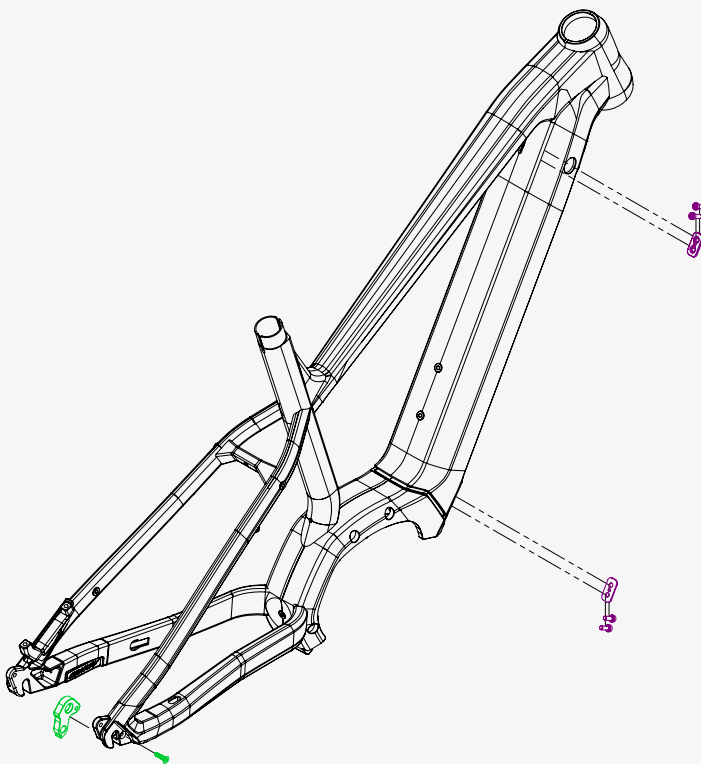

CAIRON S/C 2020-

— BOSCH GENERATION 3 POWERTUBE, 27.5" / 29"

EXPLODED DRAWING & HARDWARE

Set	Description/ Beschreibung	Art.-Nr.
1	Cableguide headtube/ Kabelführung Steuersatz	0.281.161/0
2	Battery cover/ Akkuabdeckung	0.281.154/5
3	Engine cover/ Motorabdeckung	0.281.151/1
4	Cableguide set/ Kabelführungsset	0.281.173/5
5	Kickstand cover/ Abdeckung für Ständeraufnahme	0.281.164/4
6	Cableguide downtube/ Kabelführung Unterrohr	0.281.155/2

CAIRON S/C 2020-

— BOSCH GENERATION 3 POWERTUBE, 27.5" / 29"

SMALL PARTS

Set	Description/ Beschreibung	Art.-Nr.
1	Battery mount kit/ Montageplattenset	0.281.171/9
2	Derailleur hanger set/ Schaltaugenset	0.281.167/7

CONWAY

www.conway-bikes.com

CAIRON S/C 2020-

■ BOSCH GENERATION 3 POWERPACK, 27.5" / 29"

EXPLODED DRAWING & HARDWARE

Set	Description/ Beschreibung	Art.-Nr.
1	Cableguide headtube/ Kabelführung Steuersatz	0.281.161/0
2	Battery cover/ Akkuabdeckung	0.281.152/9
3	Engine cover/ Motorabdeckung	0.281.151/1
4	Cableguide set/ Kabelführungsset	0.281.168/5
5	Kickstand cover/ Abdeckung für Ständeraufnahme	0.281.164/4
6	Charging port cover (downtube)/ Unterrohrabdeckung (Ladebuchse)	0.281.159/4
7	Lock cover (downtube)/ Unterrohrabdeckung (Schloss)	0.281.157/8

CAIRON S/C 2020-

— BOSCH GENERATION 3 POWERPACK, 27.5" / 29"

SMALL PARTS

Set	Description/ Beschreibung	Art.-Nr.
1	Derailleur hanger set/ Schaltaugenset	0.281.167/7

CONWAY

www.conway-bikes.com