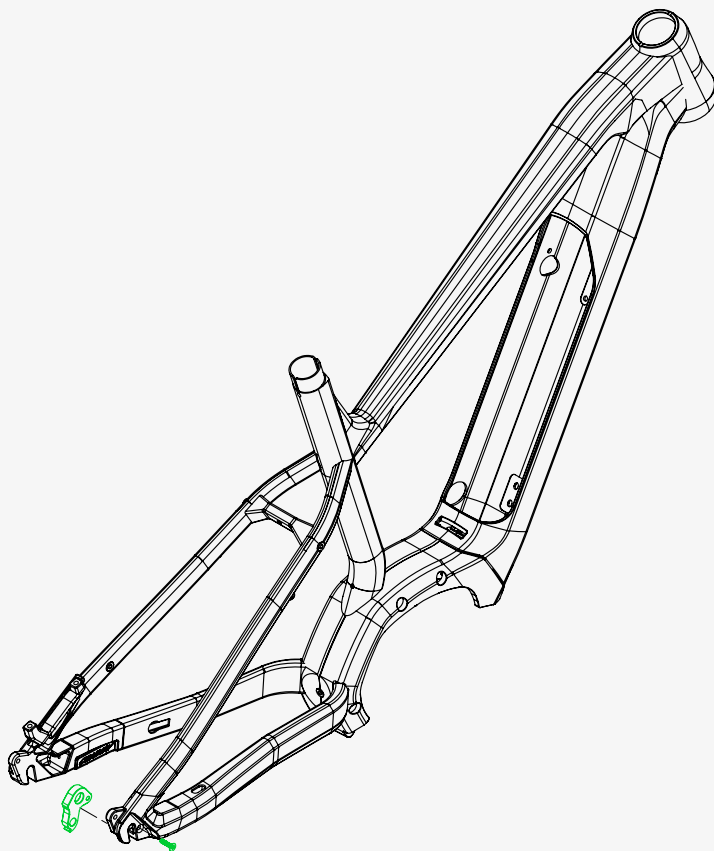

CAIRON S/C 2020-

— BOSCH GENERATION 3 POWERTUBE, 27.5" / 29"

EXPLODED DRAWING & HARDWARE

Set	Description/ Beschreibung	Art.-Nr.
1	Cableguide headtube/ Kabelführung Steuersatz	0.281.161/0
2	Battery cover/ Akkuabdeckung	0.281.154/5
3	Engine cover/ Motorabdeckung	0.281.151/1
4	Cableguide set/ Kabelführungsset	0.281.173/5
5	Kickstand cover/ Abdeckung für Ständeraufnahme	0.281.164/4
6	Cableguide downtube/ Kabelführung Unterrohr	0.281.155/2

CAIRON S/C 2020-

— BOSCH GENERATION 3 POWERTUBE, 27.5" / 29"

SMALL PARTS

Set	Description/ Beschreibung	Art.-Nr.
1	Battery mount kit/ Montageplattenset	0.281.171/9
2	Derailleur hanger set/ Schaltaugenset	0.281.167/7

CONWAY

www.conway-bikes.com

CAIRON S/C 2020-

■ BOSCH GENERATION 3 POWERPACK, 27.5" / 29"

EXPLODED DRAWING & HARDWARE

Set	Description/ Beschreibung	Art.-Nr.
1	Cableguide headtube/ Kabelführung Steuersatz	0.281.161/0
2	Battery cover/ Akkuabdeckung	0.281.152/9
3	Engine cover/ Motorabdeckung	0.281.151/1
4	Cableguide set/ Kabelführungsset	0.281.168/5
5	Kickstand cover/ Abdeckung für Ständeraufnahme	0.281.164/4
6	Charging port cover (downtube)/ Unterrohrabdeckung (Ladebuchse)	0.281.159/4
7	Lock cover (downtube)/ Unterrohrabdeckung (Schloss)	0.281.157/8

CAIRON S/C 2020-

— BOSCH GENERATION 3 POWERPACK, 27.5" / 29"

SMALL PARTS

Set	Description/ Beschreibung	Art.-Nr.
1	Derailleur hanger set/ Schaltaugenset	0.281.167/7

CONWAY

www.conway-bikes.com