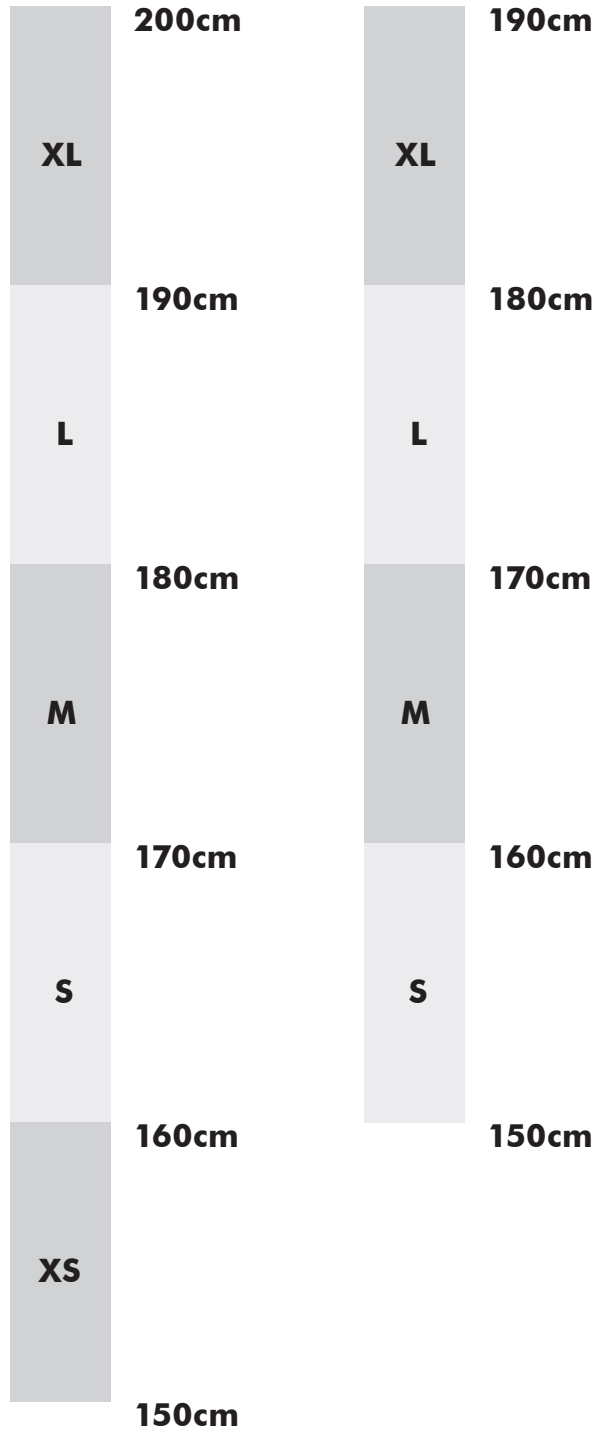

— T E
C H &
G E O
M E T
R Y —

GRÖSSENZUORDNUNG

Einfach zum richtigen Rad:
Anhand deiner Körpergröße findest du leicht
das richtige Bike.
Allerdings empfehlen wir immer eine
Probefahrt, da je nach Einsatzgebiet auch ein
größeres bzw. kleineres Bike besser
funktionieren kann.

*The easiest way to your perfect bike: find the right
size simply according to your body height.
Of course, we always recommend a test ride before
buy, as frame sizes can vary depending on your
range of use.*

Wave Bikes

CONWAY

www.conway-bikes.com