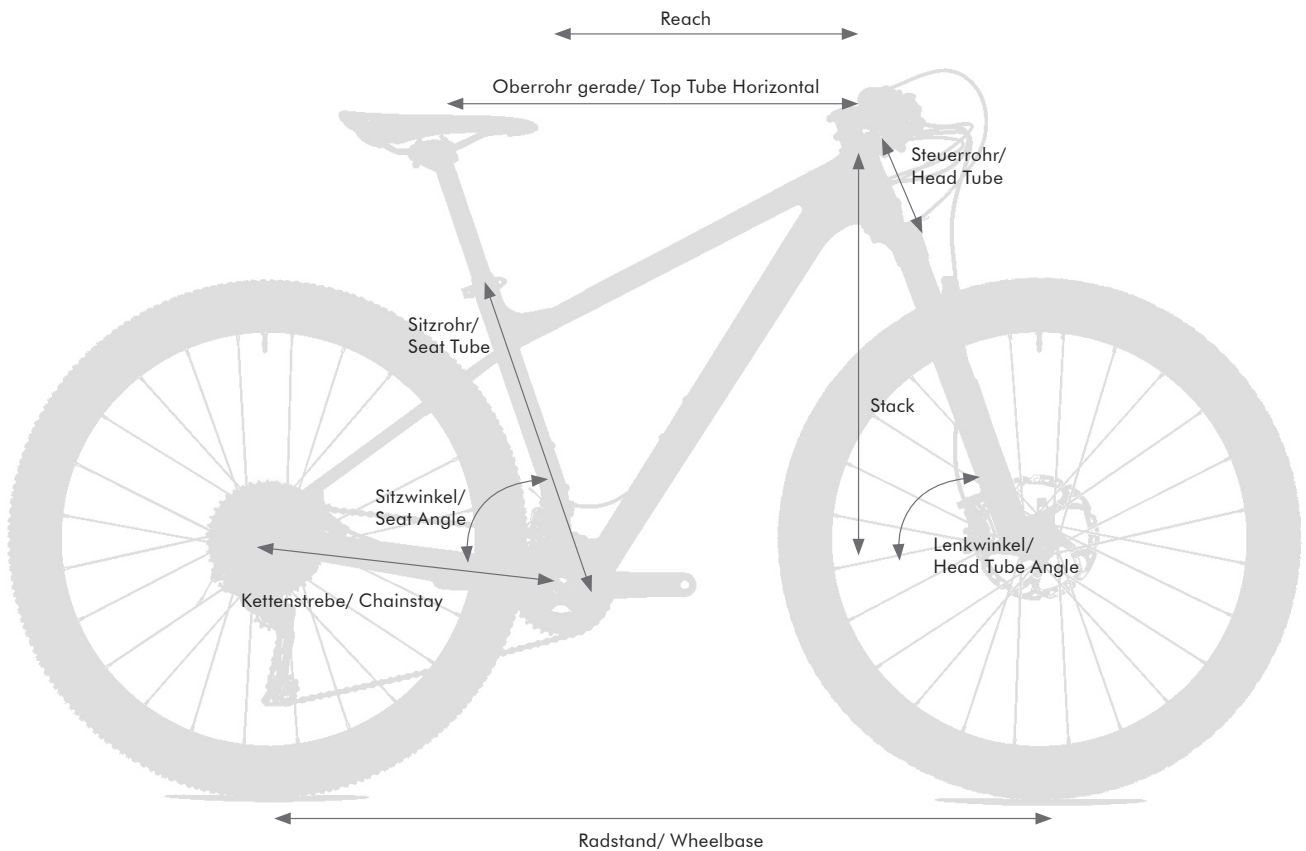

TS/CS

MEN

	S	M	L	XL
SEAT TUBE LENGTH	450	500	550	600
SEAT TUBE ANGLE (ACTUAL)	73°	73°	73°	73°
HEAD TUBE LENGTH	135	135	150	170
HEAD TUBE ANGLE	71°	71°	71°	71°
BOTTOM BRACKET OFFSET	-65			
CHAIN STAY LENGTH	450			
TOP TUBE LENGTH (HORIZONTAL)	584	584	603	622
WHEELBASE	1073	1073	1092	1113
REACH	394	394	408	422
STACK	623	623	637	656

LADY

	S	M	L
SEAT TUBE LENGTH	450	500	550
SEAT TUBE ANGLE (ACTUAL)	73°	73°	73°
HEAD TUBE LENGTH	135	150	170
HEAD TUBE ANGLE	71°	71°	71°
BOTTOM BRACKET OFFSET	-65		
CHAIN STAY LENGTH	450		
TOP TUBE LENGTH (HORIZONTAL)	584	594	604
WHEELBASE	1073	1083	1095
REACH	392	399	404
STACK	623	637	656

URB C

	S	M	L	XL
SEAT TUBE LENGTH	420	460	500	540
SEAT TUBE ANGLE (ACTUAL)	74°	74°	73,5°	73°
HEAD TUBE LENGTH	140	160	180	200
HEAD TUBE ANGLE	69°	70°	70°	71°
BOTTOM BRACKET OFFSET	-65			
CHAIN STAY LENGTH	445			
TOP TUBE LENGTH (HORIZONTAL)	570	590	610	625
WHEELBASE	1083	1094	1110	1110

KIDS MS/MC

	26"		24" 20"	
	31	38	28	23
SEAT TUBE LENGTH	310	380	280	230
SEAT TUBE ANGLE (ACTUAL)	74°		73°	
HEAD TUBE ANGLE	71°			
BOTTOM BRACKET OFFSET	-40		-25 -20	
CHAIN STAY LENGTH	435		410 350	
TOP TUBE LENGTH (HORIZONTAL)	540	550	480	430
WHEELBASE	1030	1040	934	828

CONWAY

www.conway-bikes.com